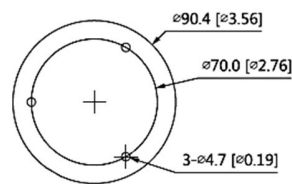

寸法(ミリメートル[インチ])