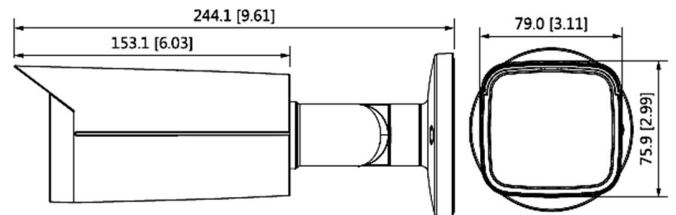

アクセサリ

PFA135
Junction Box

PFA130-E
IP66 junction box

PFA152-E
Pole Mount Bracket

寸法(ミリメートル[インチ])

Proシリーズ | DH-HAC-HFW2501TUN-Z-A-POC

技術仕様

カメラ

構造

筐体	金属
カメラ寸法	244.1 mm × 90.4 mm × 90.4 mm
正味重量	0.80kg
総重量	1.06kg

※製品の仕様、外観は予告なく変更する場合があります。