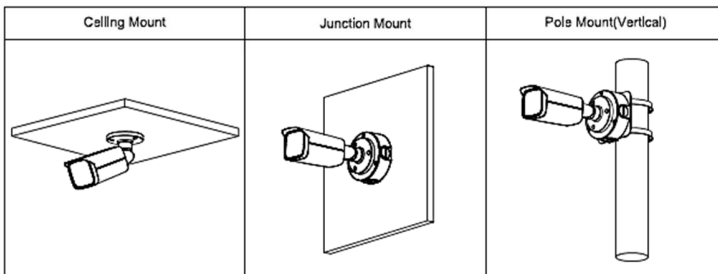

寸法(ミリメートル[インチ])