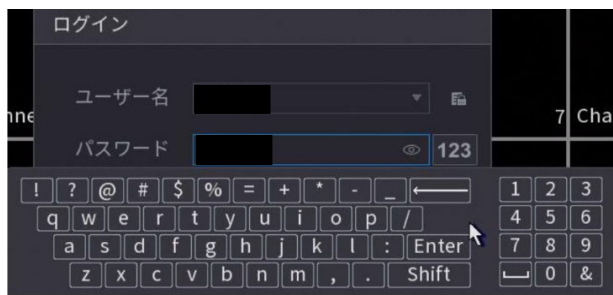

設定内容シート

1 パターンログイン

・設定したパターンは下記になります。

2 パスワードログイン

・設定したパスワードは下記になります。

ユーザー名 _____

パスワード _____