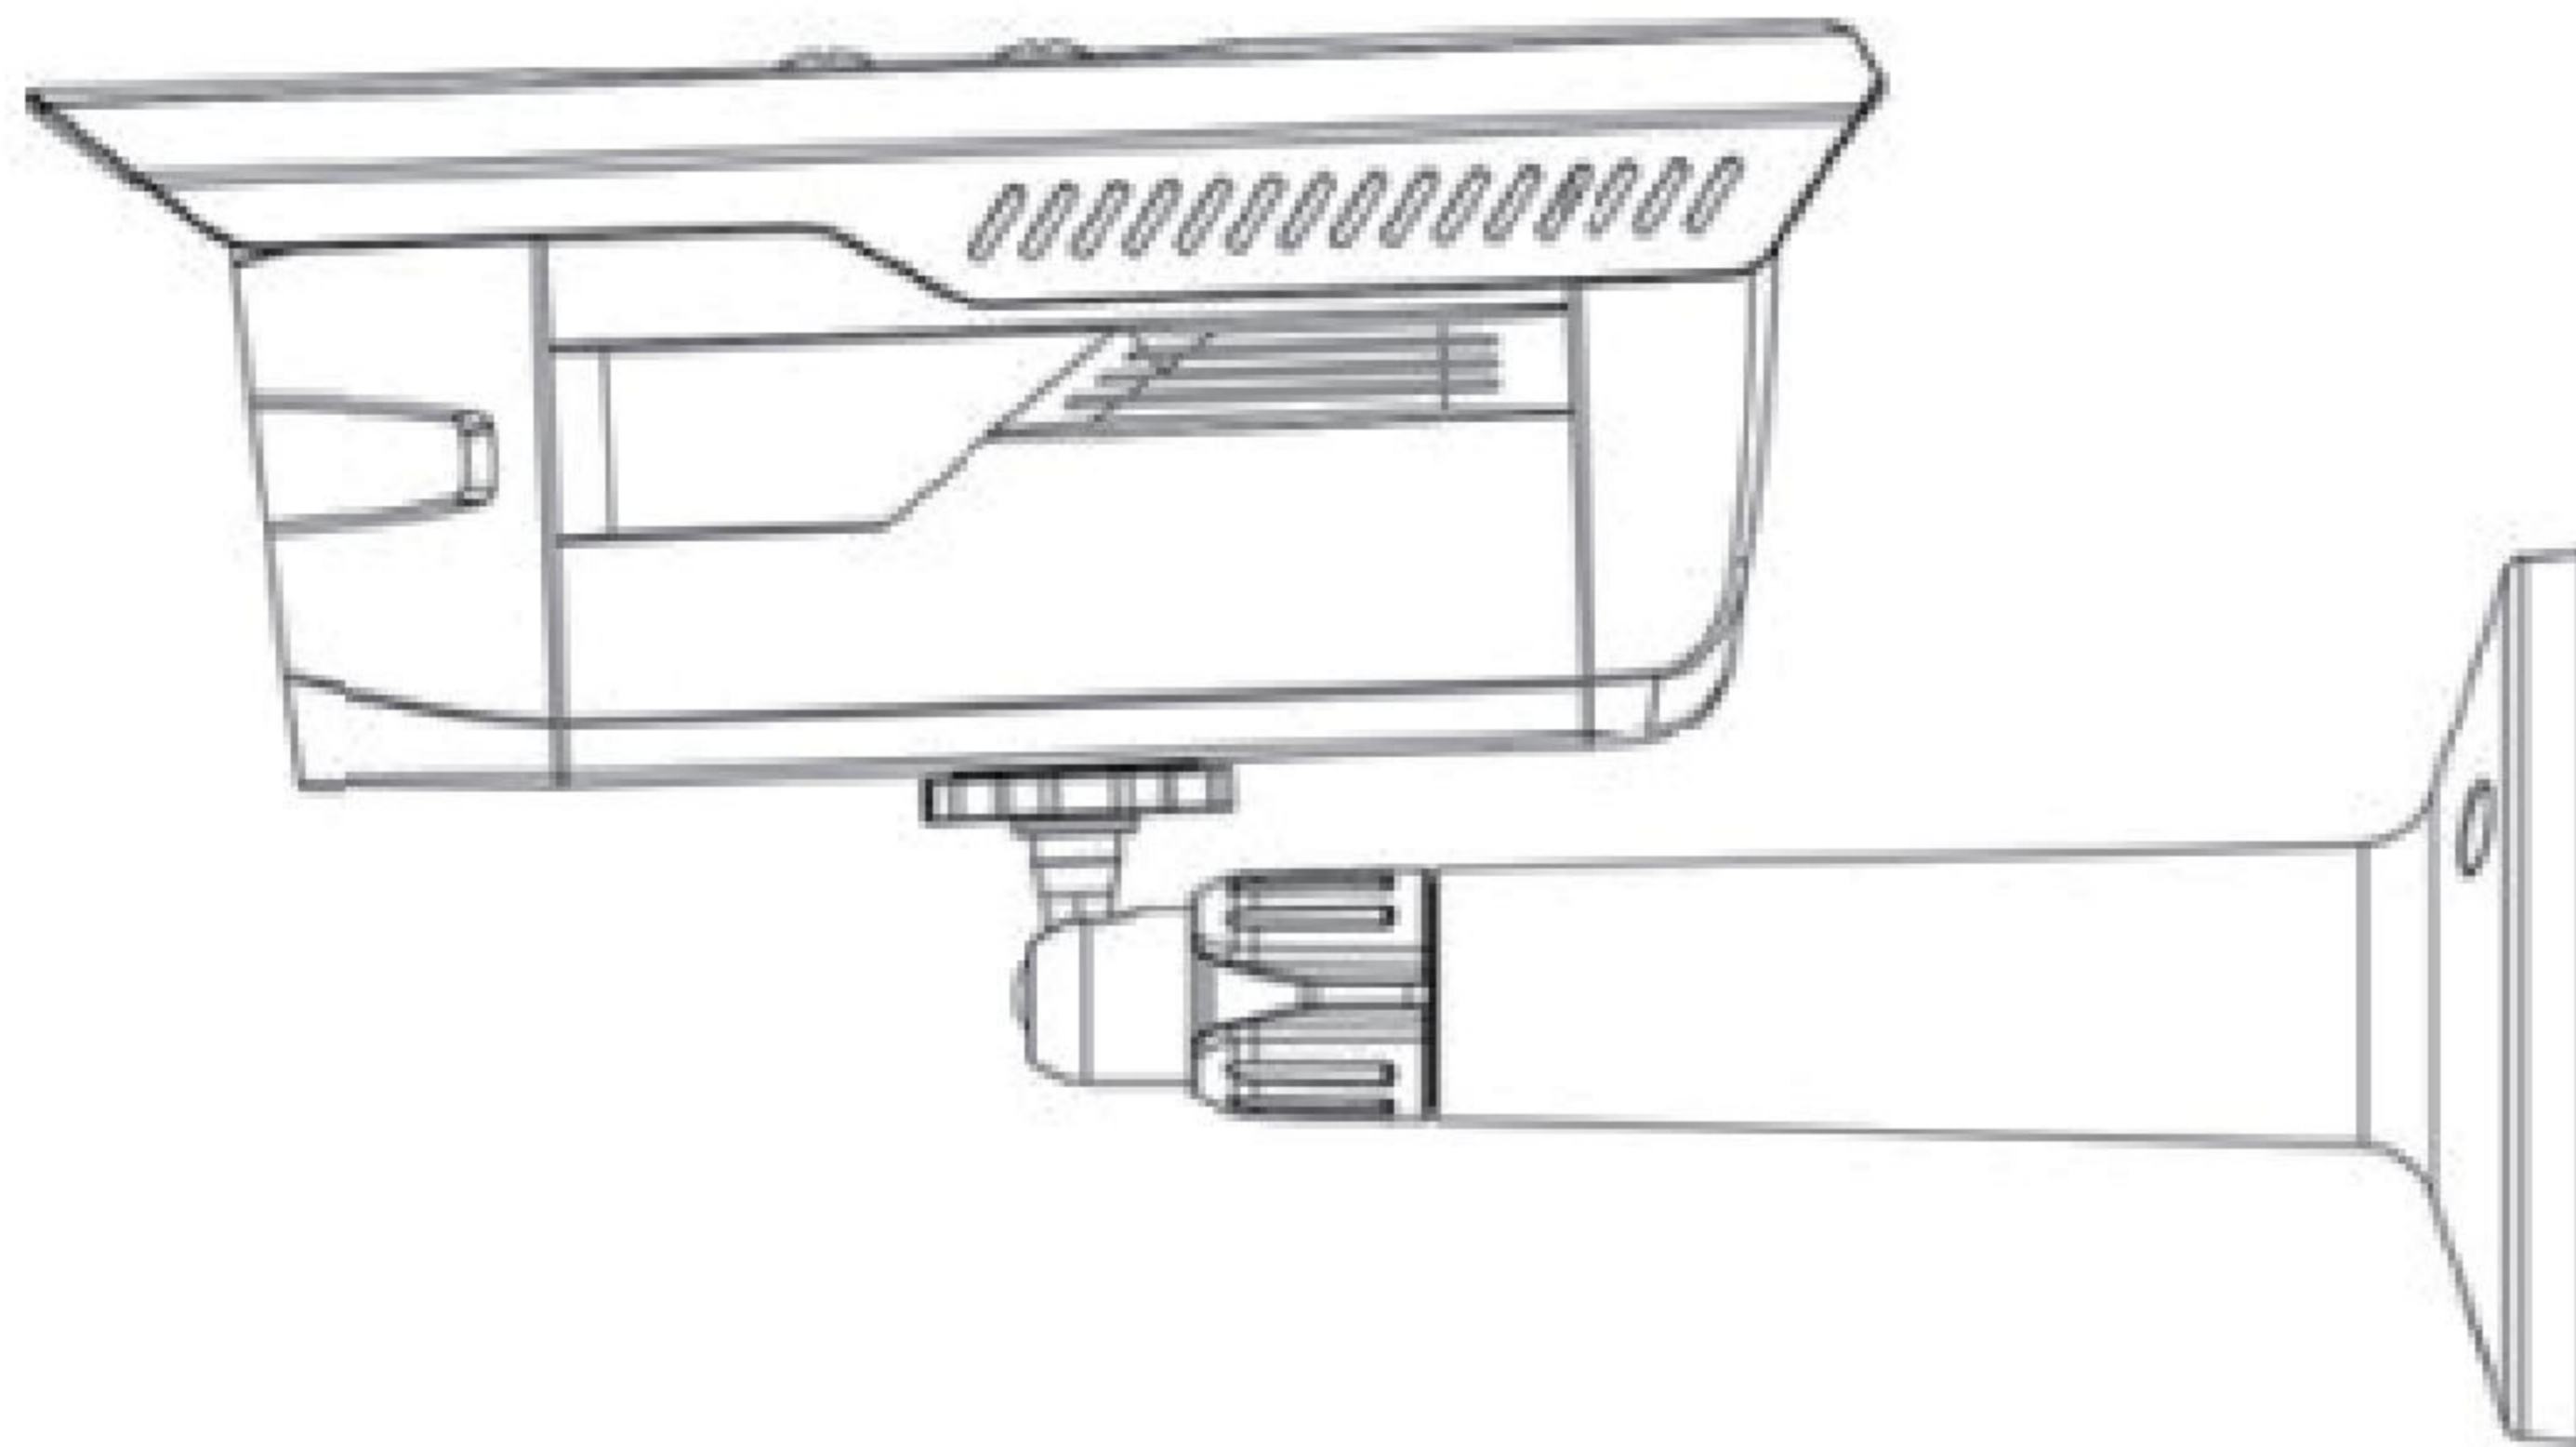

Accessories

(アクセサリ)

Wall Mount/Ceiling Mount

PFB110W

壁取付けブラケット

● 特長

- 素材：アルミニウム
- 壁取付／平面取付／天井取付ブラケット
- 一体化したデザイン

● 技術仕様

型式	PFB110W
一般仕様	
素材	アルミニウム
外形寸法	Ø95mm x 195mm
ねじ山寸法	1/4"-20 UNC
動作温度	-40℃～+60℃
湿度	0~90% RH
軸受け荷重	1.0Kg
重量	0.2Kg
カラー色	ホワイト

Accessories

(アクセサリ)

Wall Mount/Ceiling Mount

PFB110W

● 外形寸法図 (mm)

● システム構成

お問い合わせ