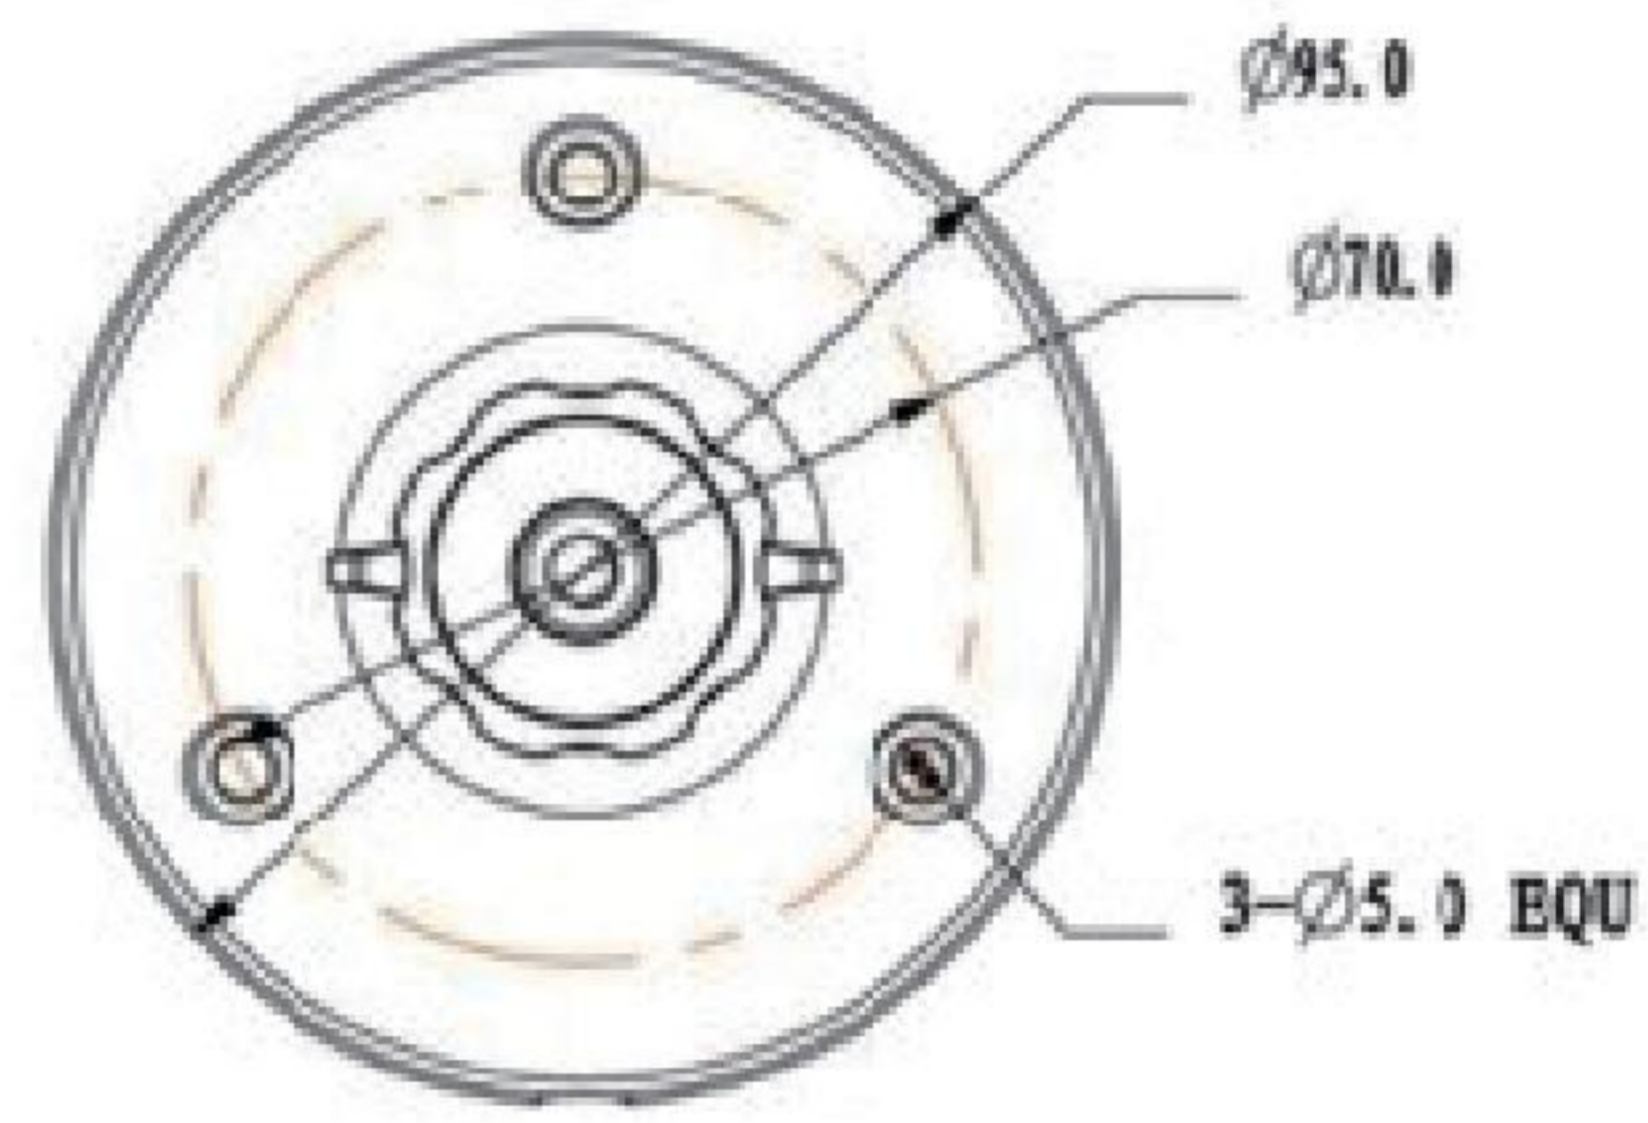

型式	PFB110W
一般仕様	
素材	アルミニウム
外形寸法	Ø95mm x 195mm
ねじ山寸法	1/4"-20 UNC
動作温度	-40℃～+60℃
湿度	0~90% RH
軸受け荷重	1.0Kg
重量	0.2Kg
カラー色	ホワイト

Accessories

(アクセサリ)

Wall Mount/Ceiling Mount

PFB110W

● 外形寸法図 (mm)

● システム構成

お問い合わせ