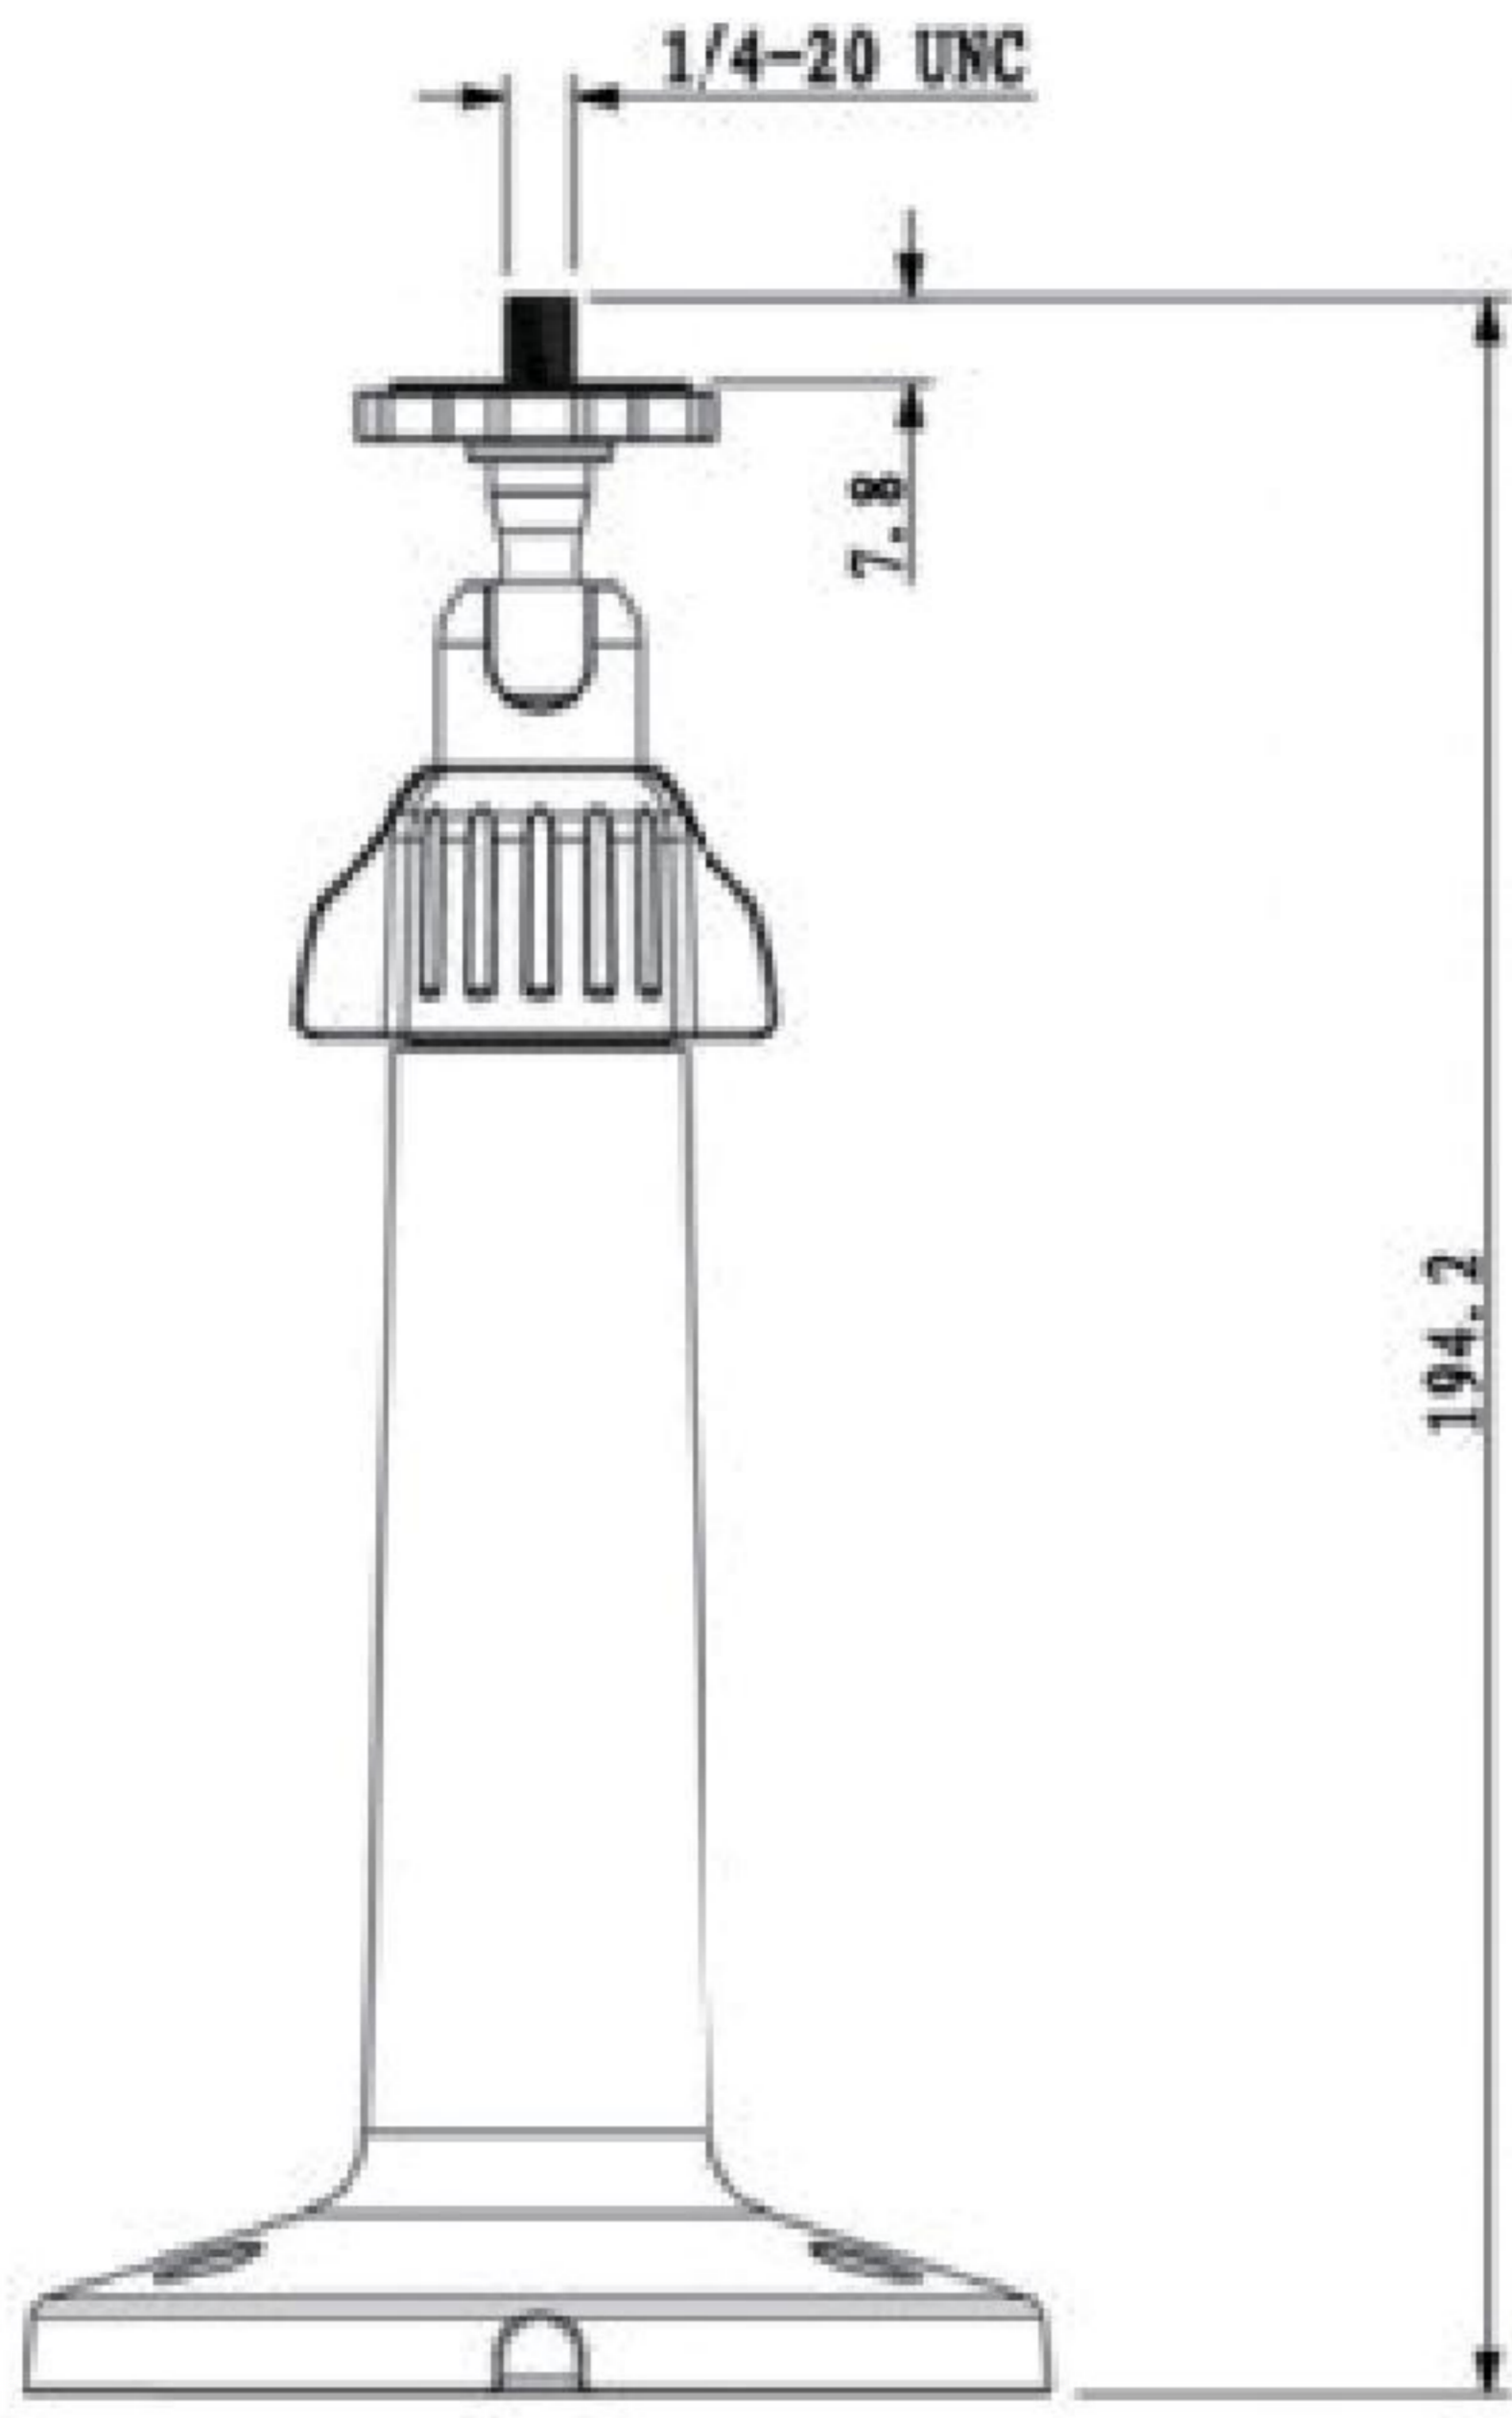

Accessories

(アクセサリ)

Wall Mount/Ceiling Mount

PFB110W

壁取付けブラケット

● 特長

- 素材：アルミニウム
- 壁取付／平面取付／天井取付ブラケット
- 一体化したデザイン

● 技術仕様

型式	PFB110W
一般仕様	
素材	アルミニウム
外形寸法	Ø95mm x 195mm
ねじ山寸法	1/4"-20 UNC
動作温度	-40℃～+60℃
湿度	0~90% RH
軸受け荷重	1.0Kg
重量	0.2Kg
カラー色	ホワイト

Accessories

(アクセサリ)

Wall Mount/Ceiling Mount

PFB110W

● 外形寸法図 (mm)

● システム構成

お問い合わせ