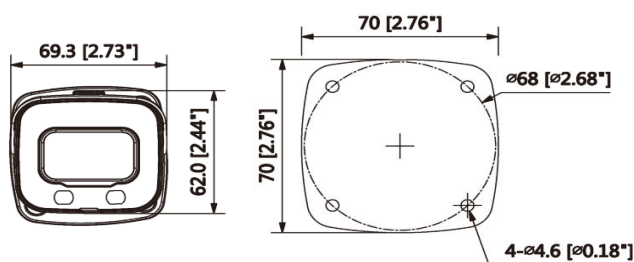

2メガピクセル フルカラースターライト HDCVI バレットカメラ RS040

- ・フルカラースターライト
- ・120dB True WDR、3DNR
- ・LED距離：40m
- ・解像度最大30fps@1080P
- ・HD/SD出力切り替え可能
- ・オーディオインターフェース、ビルトインマイク
- ・3.6mm固定レンズ
- ・IP67

対応アクセサリ

設置例

カメラ

イメージセンサー	1/2.8" CMOS
有効画素数	1920(H)×1080(V), 2メガピクセル
走査方式	プログレッシブ
電子シャッタースピード	PAL: 1/4s~1/100,000s NTSC: 1/3s~1/100,000s
最低被写体照度	カラー：0.001Lux/F1.0、LED ON：0Lux
S/N比	65dB以上
LED最大照射	40m
LED オン/オフ制御	オート/マニュアル
LED搭載数	2個

レンズ

レンズタイプ	固定レンズ/固定アイリス
マウントタイプ	ボードインタイプ
焦点距離	3.6mm
最大口径	F1.0
視野角	H: 89.5°、V: 47.3°
フォーカス制御	なし

RS040 DH-HAC-HFW2249EN-A-LED

近接焦点距離	1600mm 63"
パン・チルト・回転	パン: 0°~360°, チルト: 0°~90°, 回転: 0°~360°
撮影距離の目安	
	検出 観察 認識 識別
定義	25px/m 63px/m 125px/m 250px/m
距離	3.6mm: 53m 3.6mm: 21m 3.6mm: 11m 3.6mm: 5m
ビデオ	
解像度	1080P (1920×1080)
フレームレート	25/30fps@1080P, 25/30/50/60fps@720P
ビデオ出力	1チャンネルBNC HDビデオ出力 または CVBS ビデオ出力(DIPスイッチ)
Day/Night	カラー
OSDメニュー	多言語対応
逆光補正	BLC / HLC / WDR
WDR	120dB
ゲインコントロール	AGC
ノイズリダクション	2D/3D
ホワイトバランス	オート/マニュアル
スマートライト	オート/マニュアル
認証	
認証	CE (EN55032, EN55024, EN50130-4) FCC (CFR 47 FCC Part 15 subpartB, ANSI C63.4-2014) UL (UL60950-1+CAN/CSA C22.2 No.60950-1)
インターフェース	
オーディオ	1チャンネル イン&ビルトインマイク
電源	12V DC ±30%
消費電力	最大6.6W (12V DC, LEDオン)
環境	
動作温度・湿度範囲	-40°C~60°C、90%RH以下※起動は-40°C以上で行う必要有り
保存条件	-40°C~60°C、90%RH以下
防水防塵性能	IP67
ケース	アルミニウム
外形寸法(WxDxH)	179.8mm×70mm×70mm
重量	0.36kg
総重量	0.44kg