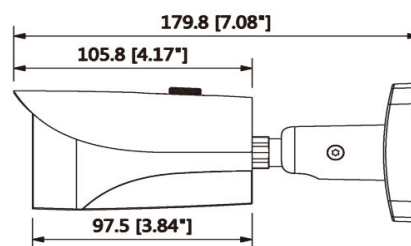

2メガピクセル フルカラースターライト HDCVI バレットカメラ RS040

- ・フルカラースターライト
- ・120dB True WDR、3DNR
- ・LED距離：40m
- ・解像度最大30fps@1080P
- ・HD/SD出力切り替え可能
- ・オーディオインターフェース、ビルトインマイク
- ・3.6mm固定レンズ
- ・IP67

対応アクセサリ

設置例

カメラ

イメージセンサー	1/2.8" CMOS
有効画素数	1920(H)×1080(V), 2メガピクセル
走査方式	プログレッシブ
電子シャッタースピード	PAL: 1/4s~1/100,000s NTSC: 1/3s~1/100,000s
最低被写体照度	カラー：0.001Lux/F1.0、LED ON：0Lux
S/N比	65dB以上
LED最大照射	40m
LED オン/オフ制御	オート/マニュアル
LED搭載数	2個

レンズ

レンズタイプ	固定レンズ/固定アイリス
マウントタイプ	ボードインタイプ
焦点距離	3.6mm
最大口径	F1.0
視野角	H: 89.5°、V: 47.3°
フォーカス制御	なし

RS040 DH-HAC-HFW2249EN-A-LED

近接焦点距離	1600mm 63"
パン・チルト・回転	パン: 0°~360°, チルト: 0°~90°, 回転: 0°~360°
撮影距離の目安	
	検出 観察 認識 識別
定義	25px/m 63px/m 125px/m 250px/m
距離	3.6mm: 53m 3.6mm: 21m 3.6mm: 11m 3.6mm: 5m
ビデオ	
解像度	1080P (1920×1080)
フレームレート	25/30fps@1080P, 25/30/50/60fps@720P
ビデオ出力	1チャンネルBNC HDビデオ出力 または CVBS ビデオ出力(DIPスイッチ)
Day/Night	カラー
OSDメニュー	多言語対応
逆光補正	BLC / HLC / WDR
WDR	120dB
ゲインコントロール	AGC
ノイズリダクション	2D/3D
ホワイトバランス	オート/マニュアル
スマートライト	オート/マニュアル
認証	
認証	CE (EN55032, EN55024, EN50130-4) FCC (CFR 47 FCC Part 15 subpartB, ANSI C63.4-2014) UL (UL60950-1+CAN/CSA C22.2 No.60950-1)
インターフェース	
オーディオ	1チャンネル イン&ビルトインマイク
電源	12V DC ±30%
消費電力	最大6.6W (12V DC, LEDオン)
環境	
動作温度・湿度範囲	-40°C~60°C、90%RH以下※起動は-40°C以上で行う必要有り
保存条件	-40°C~60°C、90%RH以下
防水防塵性能	IP67
ケース	アルミニウム
外形寸法(WxDxH)	179.8mm×70mm×70mm
重量	0.36kg
総重量	0.44kg