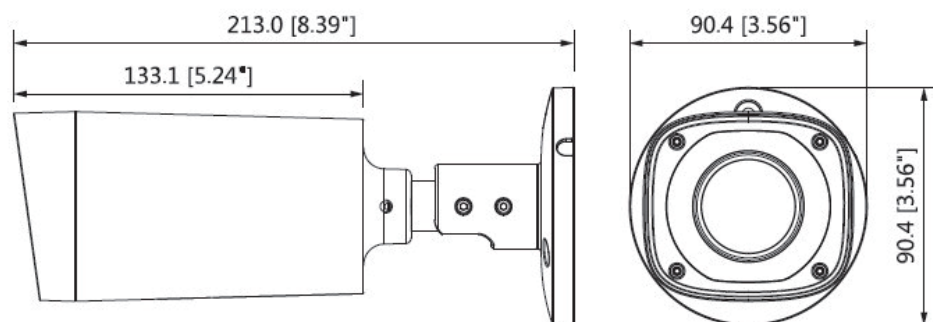

● 外形寸法図 (mm)