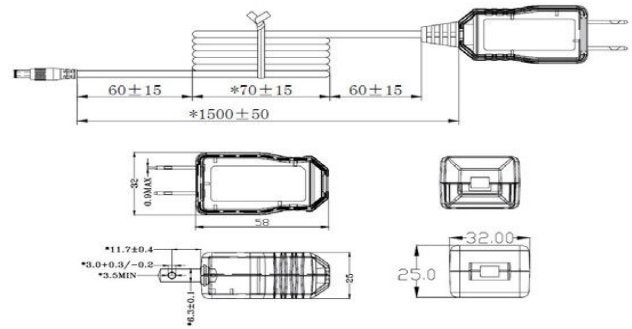

## 非Dahua製 カメラ用電源アダプター DC12V/2.0A RS028

一般仕様	
電源入力	AC100~240V, 50 / 60Hz
電源出力	DC12V 1.0A
動作温度範囲	0℃ ~ +40℃
動作湿度範囲	10%~90%RH 以下
重量	74g
外形寸法	58mm×32mm× 25mm
認証	
認証	PSE

商品のデザイン、仕様、外観、価格は予告なく変更する場合がありますのでご了承ください。