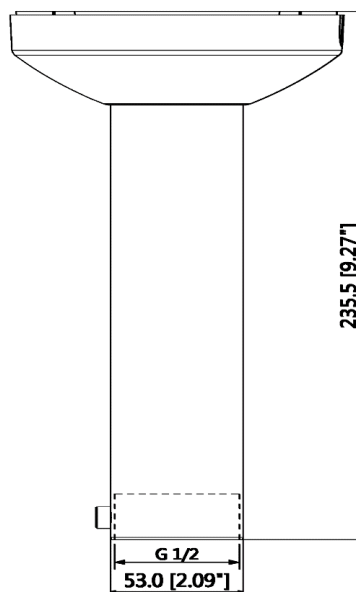

## 天井用取付ブラケット RS018

構成例

素材	アルミニウム & PC
外形寸法	$\phi 133.6\text{mm} \times 235.5\text{mm}$
ねじ山寸法	G1 1/2"
動作温度	-40℃～+60℃
湿度	0～90% RH
軸受け荷重	7.0Kg
重量	0.75Kg

商品のデザイン、仕様、外観、価格は予告なく変更する場合がありますのでご了承ください。

お問合せ先：