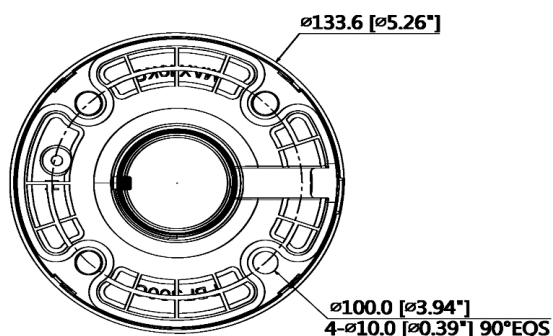

## 天井用取付ブラケット RS018

構成例

素材	アルミニウム & PC
外形寸法	$\phi 133.6\text{mm} \times 235.5\text{mm}$
ねじ山寸法	G1 1/2"
動作温度	-40℃～+60℃
湿度	0～90% RH
軸受け荷重	7.0Kg
重量	0.75Kg

商品のデザイン、仕様、外観、価格は予告なく変更する場合がありますのでご了承ください。

お問合せ先：