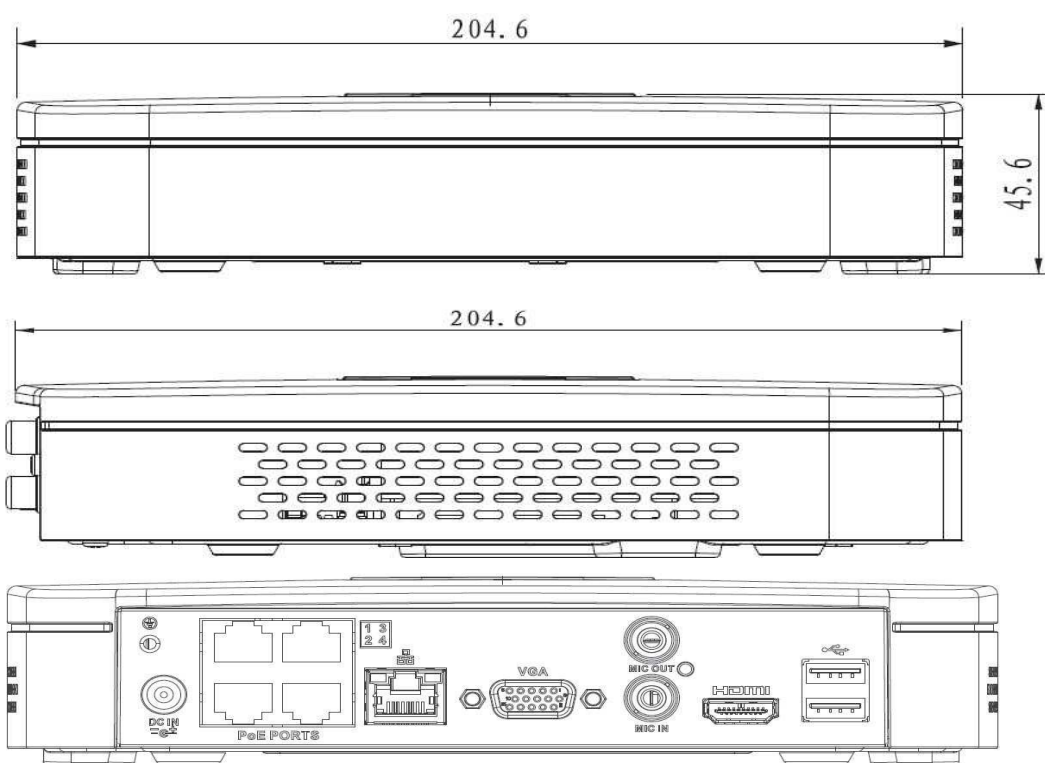

4チャンネル4PoE・4K・H.265対応スマート1Uネットワークビデオレコーダー RS008

- ・最大4チャンネルIPカメラ接続
 - ・最大入力帯域80Mbps
 - ・H.265/H.264映像圧縮方式
 - ・最大8Mピクセル解像度でプレビュー&再生
 - ・4PoEポート搭載
 - ・HDD最大6TB(SATAポート×1)
 - ・遠隔監視機能搭載
- モバイル・PCよりモニタリング可能
(DMSS/SmartPSS)

システム	
メインプロセッサ	QUADコア 専用プロセッサ
OS	Embedded LINUX
画面表示	
出力端子	HDMI×1, VGA×1
表示解像度	3840×2160, 1920×1080, 1280×1024, 1280×720
画面分割表示	1/4
OSD表示情報	カメラタイトル, 日付時刻, ビデオロス, カメラロック, 動体検知, 録画
ビデオ&オーディオ	
入力	4チャンネル
双方向トーク	入出力 各1チャンネル, RCA
録画	
圧縮方式	H.265 / H.264
解像度	8MP, 6MP, 5MP, 4MP, 3MP, 1080P, 1.3MP, 720Pなど
録画レート	80Mbps
ビットレート	16Kbps~20Mbps
録画モード	マニュアル, スケジュール (連続, 一定期間), 動体検知(動体検知, ビデオロス, マスキング), 停止