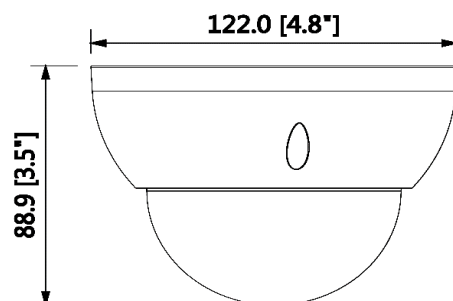

2メガピクセル WDR IR ネットワーク ドーム型カメラ RS007

- ・ H.264+/H.264デュアルストリームエンコード
- ・ 2.7~12mm電動レンズ
- ・ IR LED照射距離最大30m
- ・ 防水防塵性能IP67
- ・ マイクロSDカード最大128GB
- ・ PoE対応

対応アクセサリ

中継ボックス RS026	天井埋込用金具 RS015	壁面取付金具 RS016	ポール用取付金具 RS014

設置例

天井取り付け RS026	天井埋め込み RS015	壁面取り付け RS016	ポール取り付け RS016 RS014

カメラ

イメージセンサー	1/2.7"2Mピクセル プログレッシブ スキャン CMOS
有効画素数	1920(H)x1080(V)
RAM/ROM	256MB/16MB
走査方式	プログレッシブ
電子シャッタースピード	オート/マニュアル, 1/3(4)秒~1/100,000秒
最低被写体照度	カラー : 0.1Lux/F1.4, IR on : 0Lux/F1.4(IR on)
S/N比	50dB以上
IR LED最大照射距離	30m以上
IR on/off 制御	オート/マニュアル
IR搭載個数	2個
レンズ	
レンズタイプ	モータライズ
マウントタイプ	ボードイン
焦点距離	2.7mm~12mm
最大開口径	F1.4
視野角	水平 : 99°~37°垂直 : 52°~21°
フォーカス制御	モータライズ
近接撮影距離	0.3m

保存温度・湿度範囲	-30℃～+60℃/95%以下
防水防塵性能	IP67
耐衝撃性能	IK10
構造	
筐体材質	金属
外形寸法	Φ122mm×88.9mm
正味重量	0.4kg
総重量	0.54kg

商品のデザイン、仕様、外観、価格は予告なく変更する場合がありますのでご了承ください。

お問い合わせ先：

張り込み本舗

WEB <https://dahua-shop.jp/>
TEL 0120-46-1101
MAIL info@dahua-shop.jp