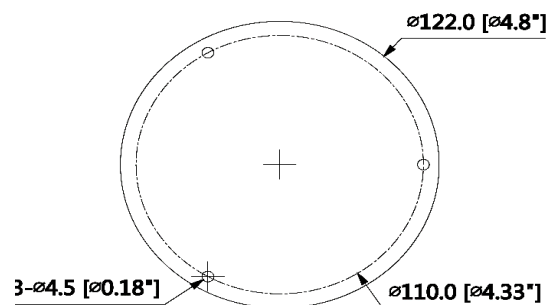

2メガピクセル WDR IR ネットワーク ドーム型カメラ RS007

- ・ H.264+/H.264デュアルストリームエンコード
- ・ 2.7~12mm電動レンズ
- ・ IR LED照射距離最大30m
- ・ 防水防塵性能IP67
- ・ マイクロSDカード最大128GB
- ・ PoE対応

対応アクセサリ

中継ボックス RS026	天井埋込用金具 RS015	壁面取付金具 RS016	ポール用取付金具 RS014

設置例

天井取り付け RS026	天井埋め込み RS015	壁面取り付け RS016	ポール取り付け RS016 RS014

カメラ

イメージセンサー	1/2.7"2Mピクセル プログレッシブ スキャン CMOS
有効画素数	1920(H)x1080(V)
RAM/ROM	256MB/16MB
走査方式	プログレッシブ
電子シャッタースピード	オート/マニュアル, 1/3(4)秒~1/100,000秒
最低被写体照度	カラー : 0.1Lux/F1.4, IR on : 0Lux/F1.4(IR on)
S/N比	50dB以上
IR LED最大照射距離	30m以上
IR on/off 制御	オート/マニュアル
IR搭載個数	2個
レンズ	
レンズタイプ	モータライズ
マウントタイプ	ボードイン
焦点距離	2.7mm~12mm
最大開口径	F1.4
視野角	水平 : 99°~37°垂直 : 52°~21°
フォーカス制御	モータライズ
近接撮影距離	0.3m

保存温度・湿度範囲	-30℃～+60℃/95%以下
防水防塵性能	IP67
耐衝撃性能	IK10
構造	
筐体材質	金属
外形寸法	Φ122mm×88.9mm
正味重量	0.4kg
総重量	0.54kg

商品のデザイン、仕様、外観、価格は予告なく変更する場合がありますのでご了承ください。

お問い合わせ先：

張り込み本舗

WEB <https://dahua-shop.jp/>
TEL 0120-46-1101
MAIL info@dahua-shop.jp