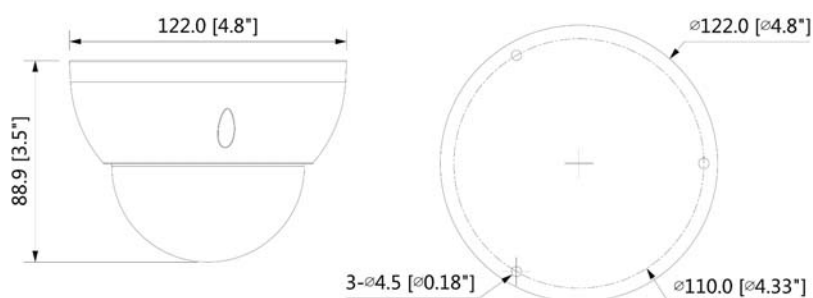

● アクセサリー (オプション)

● 外形寸法図 (mm)

● 設置方法

Junction Mount PFA137	In-ceiling Mount PFB200C	Wall Mount with Rain Shade PFA137 + PFA200W	Ceiling Mount (Extensible) PFA106 + PFB220C
Wall Mount PFB203W	Pole Mount PFB203W+PFA152-E	Pole Mount with Rain Shade PFA137 + PFA200W + PFA152-E	

※PFB203W + PFA152-E の組み合わせの場合、別途接続の為にネジの準備が必要となります。この組み合わせの場合は防水できません。

※製品の仕様、外観は改良のため予告なく変更する場合があります