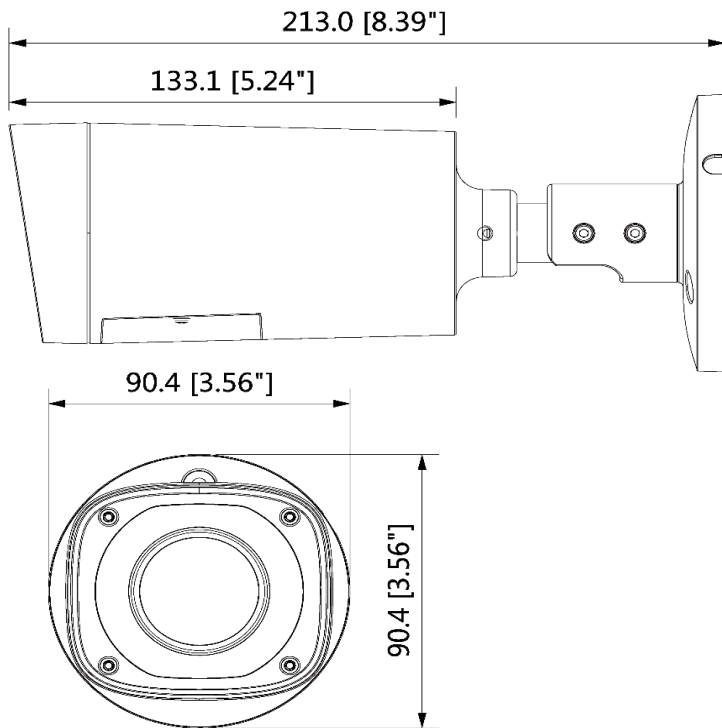

## 2メガピクセル IR LED搭載 屋外用防水 HDCVIバレット型カメラ RS003

- ・HDCVI・AHD・HDTVI・アナログ出力に切替可能 (OSDメニュー)
- ※切替にはアクセサリUTCコントローラーが必要
- ・2.7~13.5mmバリフォーカルレンズ
- ・IR LED照射距離最大60m、スマートIR機能搭載
- ・防水防塵性能IP67

## カメラ

イメージセンサー	1/2.9"CMOS
有効画素数	1920(H) × 1080(V), 2MP
走査方式	プログレッシブ
電子シャッタースピード	PAL : 1/25秒 ~ 1/100,000秒, NTSC : 1/30秒 ~ 1/100,000秒
最低被写体照度	カラー : 0.02Lux / F1.3, 30IRE, IR on : 0Lux
S / N 比	65dB以上
IR LED 最大照射距離	60m
IR on / off 制御	オート / マニュアル
IR LED 搭載数	4個

## レンズ

レンズタイプ	バリフォーカルレンズ, 固定アイリス
マウントタイプ	ボードインタイプ

**RS003 DH-HAC-HFW1220RN-VF-IRE6**

焦点距離	2.7mm ~ 13.5mm			
最大口径	F1.3			
視野角	水平：104° ~ 28°			
フォーカス制御	マニュアル			
近接焦点距離	200mm, 7.87"			
撮影距離の目安	検知	観察	認識	識別
レンズ	25px/m	63px/m	125px/m	250ppm
ワイド	46m	18m	9m	5m
テレ	159m	63m	32m	16m
パン/チルト/回転	パン：0°~ 360°,チルト：0°~ 87°,回転：0°~ 360°			
ビデオ				
映像出力方式	HDCVI / AHD / HDTV / アナログ出力に切替可能 ※			
解像度	1080P (1920 × 1080)			
フレームレート	30fps@1080P, 30 / 60fps@720F			
ビデオ出力	1チャンネルBNC, HDビデオ出力 もしくは CVBSビデオ出力 (切り替え可能)			
Day / Night	オート (ICR) / マニュアル			
OSDメニュー	多言語対応			
逆行補正	BLC / HLC / DWDR			
WDR	DWDR			
ゲインコントロール	AGC			
ノイズリダクション	2D			
ホワイトバランス	オート / マニュアル			
スマートIR	オート / マニュアル			
インターフェース				
オーディオ	非対応			
電源				
電源	DC12V±25%			
消費電力	最大 7.7W (DC12V, IR on)			
環境				
動作温度・湿度範囲	-40℃ ~ +60℃, 90% RH以下 ※起動は -40℃以上で行う必要あり			
保存温度・湿度範囲	-40℃ ~ +60℃, 90% RH以下			
防水防塵性能	IP67			
構造				
ケース	アルミニウム			
外形寸法 (W×D×H)	213.0mm × 90.4mm × 90.4mm			
重量	0.55kg			
総重量	0.68kg			
認証				
認証	CE : EN55032, EN55024, EN50130-4, FCC : CFR 47 FCC Part 15 subpartB, ANSI C63.4-2014 UL : UL60950-1 + CAN / CSA C22.2 No.60950-1			