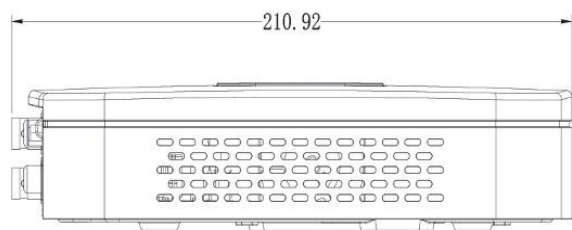

4チャンネル720P Liteスマート1Uトライブリッドビデオレコーダー RS002

- ・最大4チャンネル
- ・HDCVI・アナログカメラ接続
- ・最大5チャンネルIPカメラ接続
- ・最大5Mのカメラ接続が可能、
- ・最大入力帯域20Mbps/H.264映像圧縮方式
- ・HDD最大8TB(SATAポート×1)
- ・遠隔監視機能搭載、モバイル・PCよりモニタリング可能

仕様

システム	
メインプロセッサ	Embedded プロセッサ
OS	Embedded LINUX
画面表示	
出力端子	HDMI×1, VGA×1
表示解像度	19201×1080, 1280×1024, 1280×720, 1024×768
画面分割表示	1 / 4 / 6 (IPCを追加した時のみ表示)
OSD 表示情報	カメラタイトル, 日付時刻, ビデオロス, カメラロック, 動体検知, 録画
ビデオ検出&アラーム	
トリガーイベント	録画, PTZ, ツアー, ビデオプッシュ, メール配信, FTP, スナップショット, ブザー, ポップアップ表示
映像検出内容	動体検知: 396ゾーン (22×18), カメラ映像断&カメラ接続状態判別
アラーム入力	非対応
リレー出力	非対応
再生&バックアップ	
同時再生	1 / 4
検索モード	時刻/日付, アラーム, 動体検知, 詳細検索 (秒単位)
再生機能	再生, 一時停止, 停止, 逆再生, 高速再生, スロー再生, デジタルズーム, 次ファイル, 前ファイル, 次カメラ, 前カメラ, フルスクリーン, リピート, シャッフル, バックアップ選択
バックアップモード	USBデバイス / ネットワーク