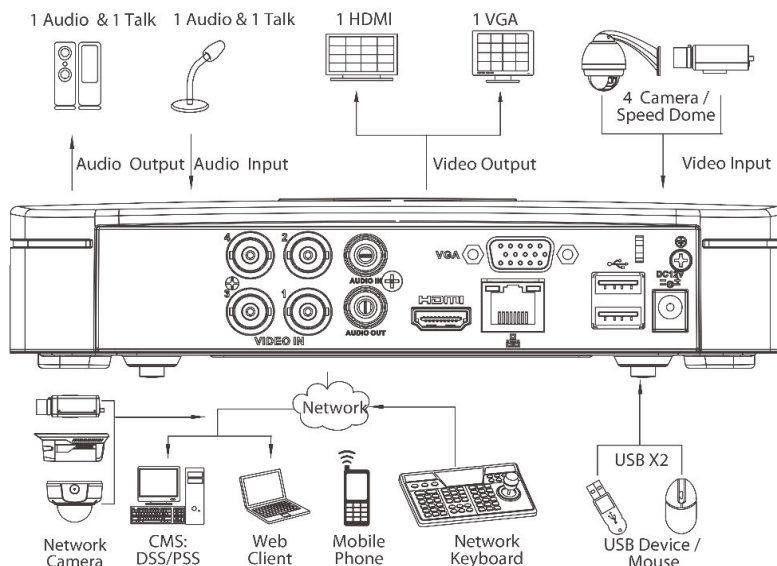

4チャンネル720P Liteスマート1Uトライブリッドビデオレコーダー RS002

- ・最大4チャンネル
- ・HDCVI・アナログカメラ接続
- ・最大5チャンネルIPカメラ接続
- ・最大5Mのカメラ接続が可能、
- ・最大入力帯域20Mbps/H.264映像圧縮方式
- ・HDD最大8TB(SATAポート×1)
- ・遠隔監視機能搭載、モバイル・PCよりモニタリング可能

仕様

システム	
メインプロセッサ	Embedded プロセッサ
OS	Embedded LINUX
画面表示	
出力端子	HDMI×1, VGA×1
表示解像度	19201×1080, 1280×1024, 1280×720, 1024×768
画面分割表示	1 / 4 / 6 (IPCを追加した時のみ表示)
OSD 表示情報	カメラタイトル, 日付時刻, ビデオロス, カメラロック, 動体検知, 録画
ビデオ検出&アラーム	
トリガーイベント	録画, PTZ, ツアー, ビデオプッシュ, メール配信, FTP, スナップショット, ブザー, ポップアップ表示
映像検出内容	動体検知: 396ゾーン (22×18), カメラ映像断&カメラ接続状態判別
アラーム入力	非対応
リレー出力	非対応
再生&バックアップ	
同時再生	1 / 4
検索モード	時刻/日付, アラーム, 動体検知, 詳細検索 (秒単位)
再生機能	再生, 一時停止, 停止, 逆再生, 高速再生, スロー再生, デジタルズーム, 次ファイル, 前ファイル, 次カメラ, 前カメラ, フルスクリーン, リピート, シャッフル, バックアップ選択
バックアップモード	USBデバイス / ネットワーク