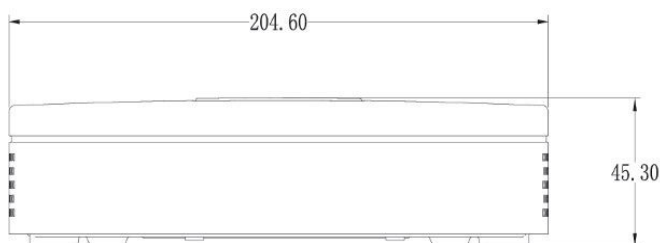

4チャンネル720P Liteスマート1Uトライブリッドビデオレコーダー RS002