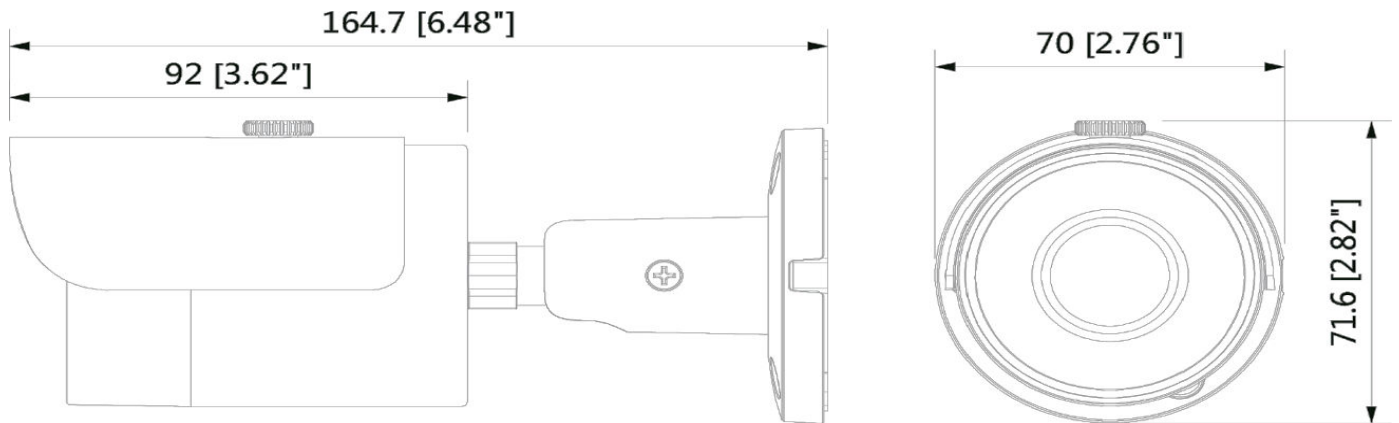

1メガピクセル IR LED搭載 屋外用防水 HDCVIバレット型カメラ RS001

- ・ HDCVI ・ AHD ・ HDTVI ・ アナログ出力に切替可能(OSDメニュー)
※切替にはUTCコントローラーが必要
- ・ 2.8mm固定レンズ
- ・ IR LED照射距離最大30m、スマートIR機能搭載
- ・ 防水防塵IP67

対応アクセサリ

防水中継ボックス RS024	ポール用取付金具 RS014	コーナー用取付金具 RS013	UTCリモコン RS029

カメラ

イメージセンサー	1/4"CMOS
有効画素数	1280(H)x720(V)
走査方式	プログレッシブ
電子シャッター-スピード	PAL : 1/25秒~1/100,000秒 NTSC : 1/30秒~1/100,000秒
最低被写体照度	カラー : 0.05Lux / F2.0, IR on : 0Lux
S / N 比	65dB以上
IR LED 最大照射距離	30m
IR オン / オフ 制御	オート / マニュアル
IR LED 搭載数	18個

RS001 DH-HAC-HFW1000SN-0280B

ビデオ	
解像度	720P(1280x720)
フレームレート	30fps@720P
ビデオ出力	1チャンネルBNC HDビデオ出力 もしくは CVBSビデオ出力 (切り替え可能)
Day / Night	オート(ICR) / マニュアル
OSDメニュー	多言語対応
逆行補正	BLC / HLC / DWDR
WDR	DWDR
ゲインコントロール	AGC
ノイズリダクション	2D
ホワイトバランス	オート / マニュアル
スマートIR	オート / マニュアル
認証	
認証	CE : EN55032, EN55024, EN50130-4 FCC : CFR 47 FCC Part 15 subpartB, ANSI C63.4-2014 UL : UL60950-1+CAN / CSA C22.2 No.60950-1
インターフェース	
オーディオ	無し
電源	
電源	DC12V±25%
消費電力	最大3.8W (DC12V, IRオン)
レンズ	
レンズタイプ	固定レンズ / 固定アイリス
マウントタイプ	ボードイン タイプ
焦点距離	2.8mm
最大口径	F2.0
視野角	水平 : 83.4°
フォーカス制御	無し
近接焦点距離	500mm, 19.69"
パン / チルト / 回転	
パン / チルト / 回転	パン : 0°~360°, チルト : 0°~90°, 回転 : 0°~360°
環境	
動作温度・湿度範囲	-40℃~+60℃, 90% RH以下 ※起動は-40℃以上で行う必要あり
保存条件	-40℃~+60℃, 90% RH以下
防水防塵性能	IP67
ケース	アルミニウム
外形寸法 (WxDxH)	164.7mm(W)x70mm(D)x71.6mm(H)
重量	0.35kg
筐体材質	0.44kg