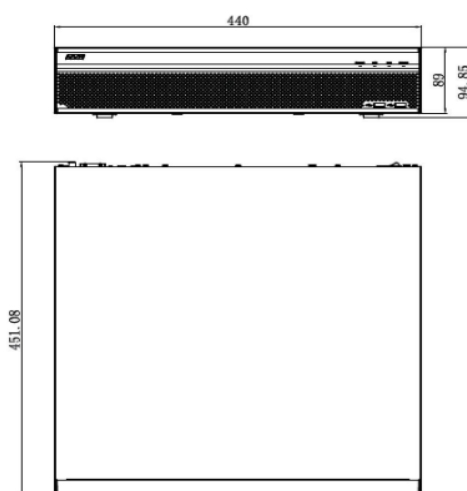

NETWORK CAMERA (NVR)

Ultra Series

DHI-NVR608-32-4KS2

32 チャンネルウルトラ 4KH.265 ネットワークビデオレコーダー

● 特長

- 最大 32 チャンネル IP カメラ接続
- 最大入力帯域 384Mbps
- 最大 12M ピクセル解像度でプレビュー&再生
- RAID0/1/5/10 に対応
- スマート検索、インテリジェントビデオシステム

● 外形寸法図 (mm)