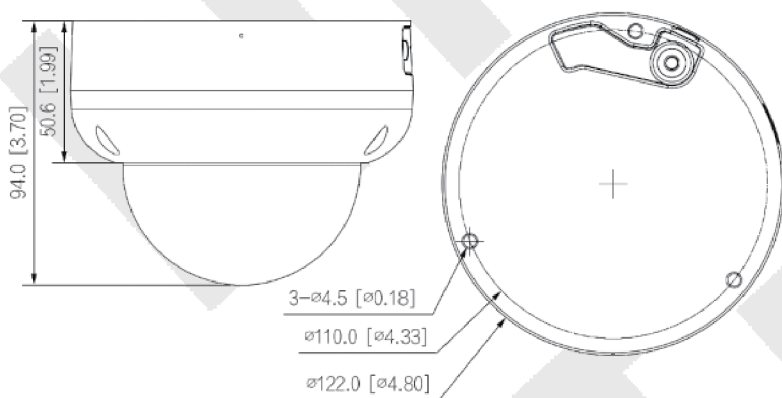

NETWORK CAMERA (ネットワークカメラ)

Wiz Mind S

DH-IPC-HDBW5241RN-ASE-S3

2メガピクセルドーム型IPカメラ

● 特長

- AI機能 / 顔検出 / ピープルカウント機能搭載
- AcuPick 機能対応 (※1)
- IR LED 照射距離：最大 50m
- ビルトインマイク搭載, Micro SD カード 512GB
- 防水防塵 / 耐衝撃性能 IP67 / IK10
- DC12V / 1A, PoE / ePoE 対応 (※2)

● アクセサリ (オプション)

PFA106	PFA137	PFB206W	PFB220C

● 外形寸法図 (mm)

● 設置方法

Ceiling Mount 直接設置	Junction Mount PFA137
Wall Mount PFB206W	Ceiling Mount PFA106 + PFB220C

※1 AcuPickとは、ディープラーニングアルゴリズムを用いてIPカメラ側とNVR側を連携して、人や車両などのターゲットを照合し迅速で高精度な検索を提供する技術です。

※2 ePoEとは、従来のPoEより遠距離電力とデータを同時に同じLANケーブルか同軸ケーブルで最大800m伝送する技術です。ePoEは、ネットワークケーブルを使用すると300mでは100Mbps、25.5W、800mでは10Mbps、13Wとなります。同軸ケーブルの場合、400mでは100Mbps、20W、800mでは10Mbps、10Wとなります。ePoEをご使用いただく場合は、必ずePoEスイッチ/ePoE対応のNVRをご使用ください。