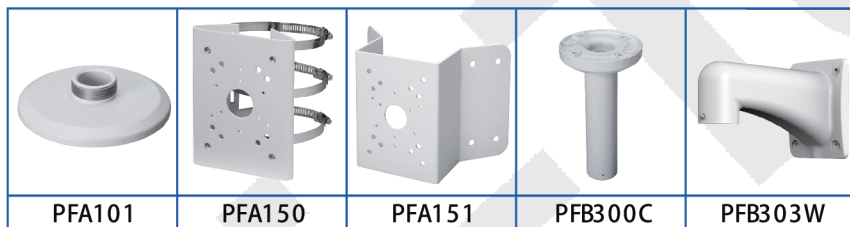

NETWORK CAMERA (ネットワークカメラ)

Wiz Sense

DH-SD4A216DBN-HNY

2メガピクセル 16倍ズーム PTZ型 IPカメラ

● 特長

- 境界保護, SMD 搭載
- 光学 16倍ズームレンズ搭載
- IR LED 照射距離: 最大 100m
- Micro SD カード 512GB
- 防水防塵性能 IP66, PoE+ 対応

● アクセサリ (オプション)

PFA101

PFA150

PFA151

PFB300C

PFB303W

● 外形寸法図 (mm)

● 設置方法

Ceiling Mount 直接設置	Ceiling Mount PFA101 + PFB300C
Wall Mount PFA101 + PFB303W	Pole Mount PFA101 + PFB303W + PFA150
Corner Mount PFA101 + PFB303W + PFA151	

※製品の仕様、外観は改良のため予告なく変更する場合があります