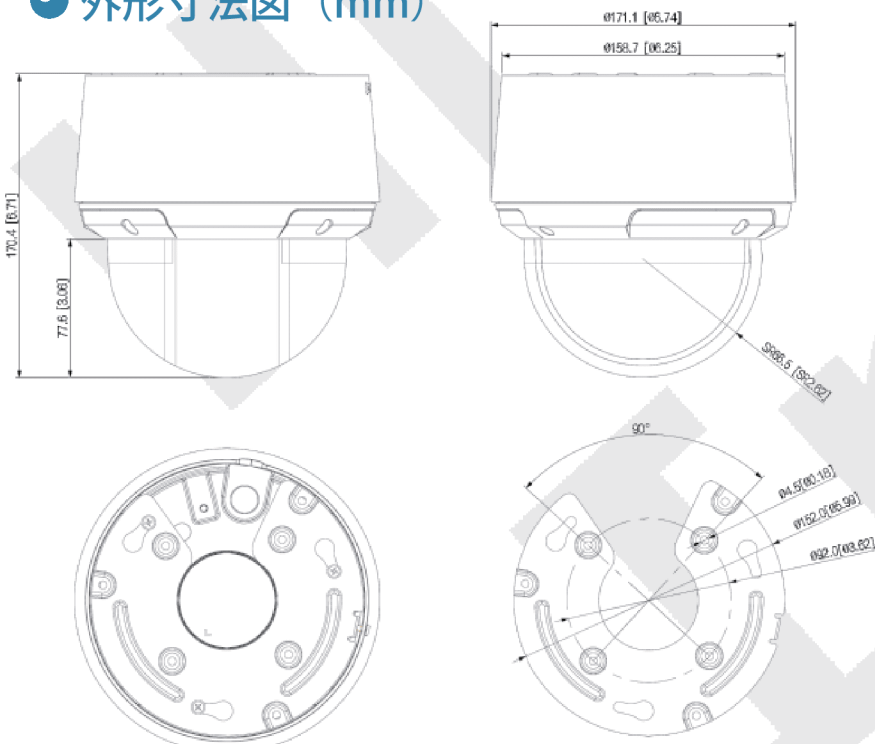

NETWORK CAMERA (ネットワークカメラ)

Wiz Sense

DH-SD4A216DBN-HNY

2メガピクセル 16倍ズーム PTZ型 IPカメラ

● 特長

- 境界保護, SMD 搭載
- 光学 16倍ズームレンズ搭載
- IR LED 照射距離: 最大 100m
- Micro SD カード 512GB
- 防水防塵性能 IP66, PoE+ 対応

● アクセサリ (オプション)

PFA101

PFA150

PFA151

PFB300C

PFB303W

● 外形寸法図 (mm)

● 設置方法

Ceiling Mount 直接設置	Ceiling Mount PFA101 + PFB300C
Wall Mount PFA101 + PFB303W	Pole Mount PFA101 + PFB303W + PFA150
Corner Mount PFA101 + PFB303W + PFA151	

※製品の仕様、外観は改良のため予告なく変更する場合があります