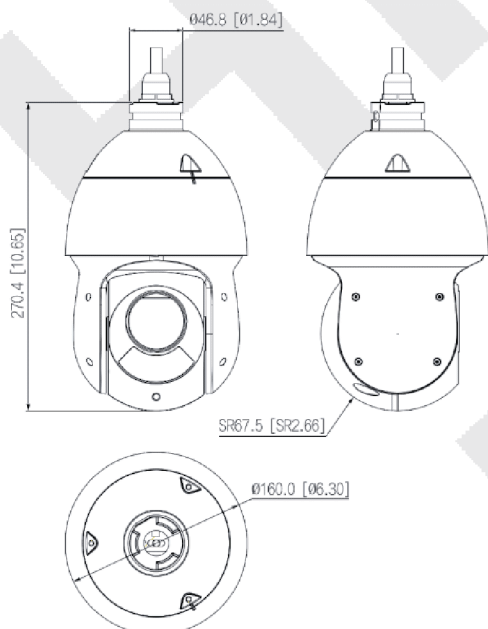

NETWORK CAMERA (ネットワークカメラ)

Wiz Sense

DH-SD49225DBN-HNY

2メガピクセル 25倍ズーム PTZ 型 IP カメラ

● 特長

- 境界保護, SMD 搭載
- 光学 25 倍ズームレンズ搭載
- IR LED 照射距離: 最大 100m
- Micro SD カード 512GB
- DC12V / 3A, PoE+ 対応, 防水防塵性能 IP66

● アクセサリ (オプション)

		
PFA111	PFA120	PFA150
		
PFA151	PFB300C	

● 付属品

● 外形寸法図 (mm)

● 設置方法

Ceiling Mount	wall Mount	Pole Mount
PFA111 + PFB300C	PFB305W + PFA120	PFB305W + PFA150
		
Pole Mount	Corner Mount	
PFA111 + PFB300C + PFA150	PFB305W + PFA151	
		