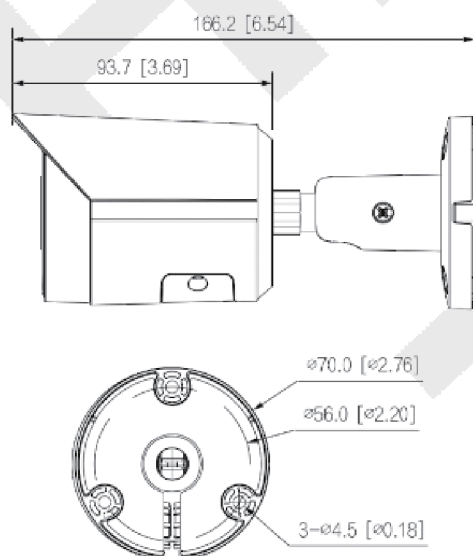

## DH-IPC-HFW2441SN-S

4メガピクセル ミニバレット型 IP カメラ

### ● 特長

- SMD Plus, 境界保護機能搭載
- IR LED 照射距離：最大 30m
- Micro SD カード 256GB
- ビルトインマイク搭載
- 防水防塵性能 IP67

### ● 外形寸法図 (mm)

※製品の仕様、外観は改良のため予告なく変更する場合があります