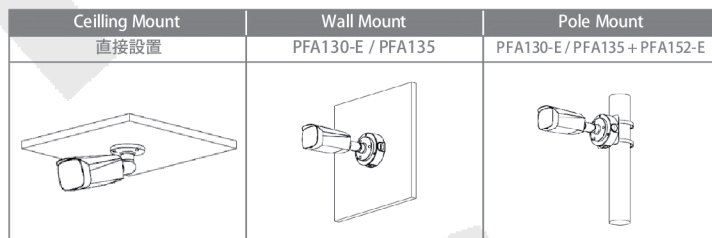

NETWORK CAMERA (ネットワークカメラ)

Wiz Sense

DH-IPC-HFW3449T1N-ZAS-PV

4メガピクセル TiOC 対応 バレット型 IP カメラ

● 特長

- 最大照射 40m の白色 LED / 50m の IR LED のデュアル照明
- イベントによる音声出力, 赤 / 青色のライトの点灯機能を搭載
- 境界保護, SMD4.0 対応の AI 機能搭載
- ビルトインマイク / スピーカー搭載, Micro SD 最大 256GB 対応
- DC12V / 1A, PoE 対応, IP67 対応

● アクセサリ (オプション)

● 設置方法

● 外形寸法図 (mm)