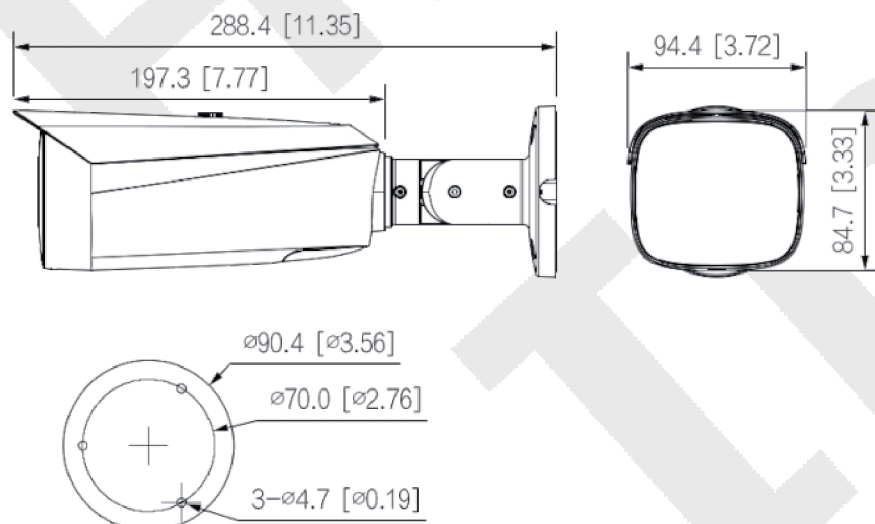

● 外形寸法図 (mm)