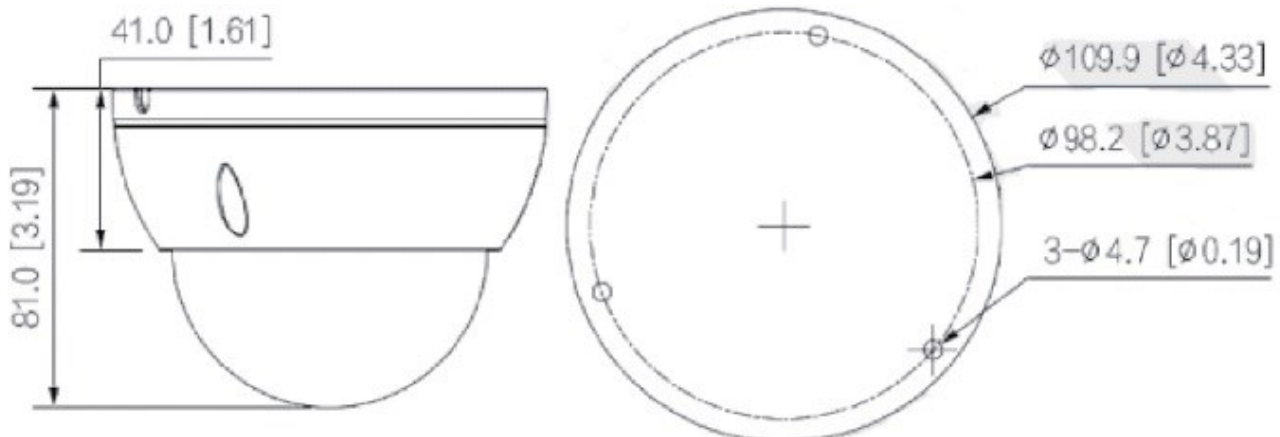

NETWORK CAMERA (ネットワークカメラ)

Wiz Series

DH-IPC-HDBW2241EN-S

2メガピクセル ミニドーム型 IP カメラ

● 特長

- SMD Plus,境界保護機能搭載
- IR LRD 照射距離：最大 30m
- MicroSD カード 256GB
- ビルトインマイク搭載
- 防水防塵/耐衝撃性能 IP67/IK10

● アクセサリ (オプション)

PFA106	PFA136	PFB220C
PFB203W	PFA152-E	

● 設置方法

Ceilingu Mount	Junction Mount	Pole Mount
直接設置 	PFA136 	PFB203W+PFA152-E
Wall Mount	Ceilingu Mount	
PFB203W 	PFA106+PFB220C 	

● 外形寸法図 (mm)

NETWORK CAMERA (ネットワークカメラ)

Wiz Series

DH-IPC-HDBW2241EN-S

● 技術仕様