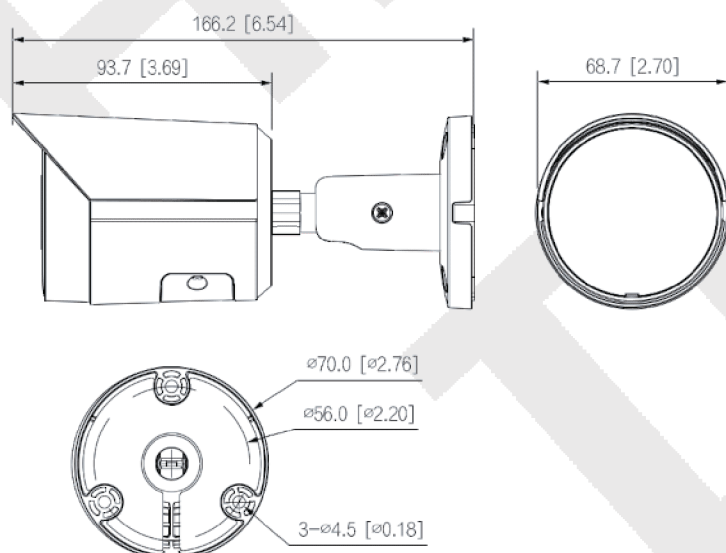

● 外形寸法図 (mm)