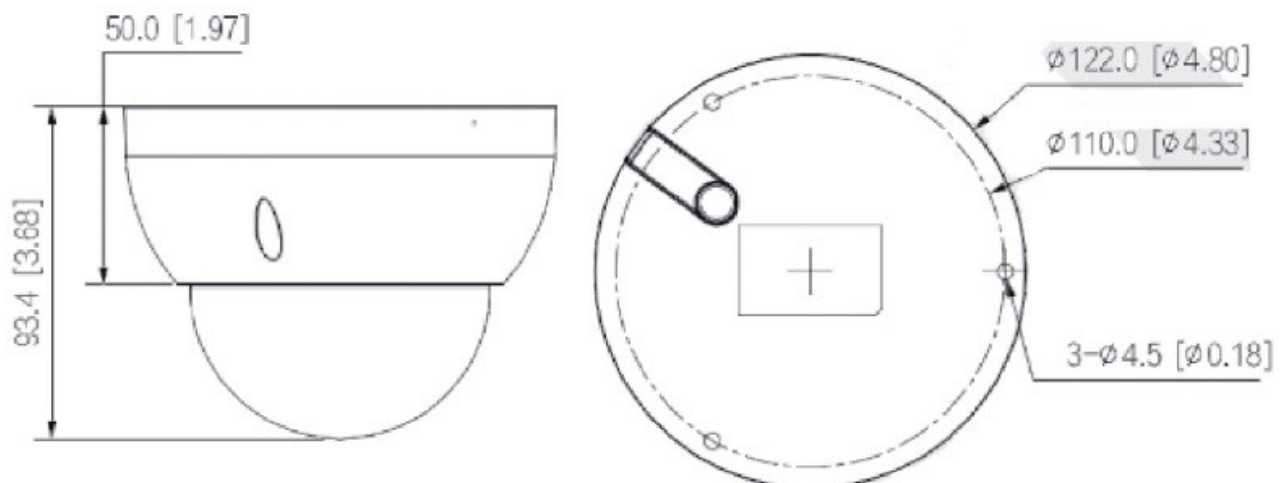

#### ● 特長

- SMD Plus,境界保護機能搭載
- IR LRD 照射距離：最大 40m
- MicroSD カード 256GB
- ビルトインマイク搭載
- 防水防塵/耐衝撃性能 IP67/IK10

#### ● 外形寸法図 (mm)