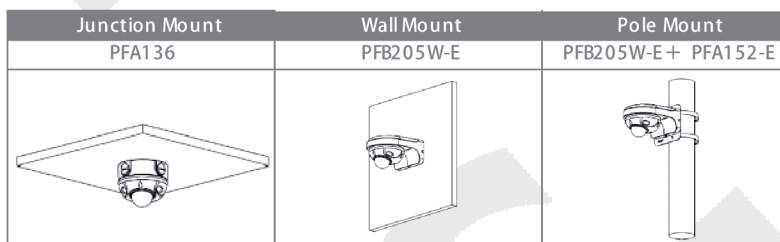

NETWORK CAMERA (ネットワークカメラ)

Wiz Sense

DH-IPC-HDBW3241FN-AS-S2

2メガピクセル ウェッジドーム型 IP カメラ

● 特長

- SMD Plus, 境界保護機能搭載
- IR LED 照射距離：最大 30m
- Micro SD カード 最大 256GB
- ビルトインマイク搭載, 外部アラーム / オーディオ入出力
- DC12V / 1A, PoE 対応, 防水防塵 / 耐衝撃性能 IP67 / IK10

● アクセサリ (オプション)

● 設置方法

● 外形寸法図 (mm)