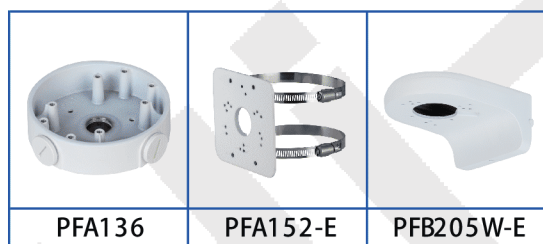

● アクセサリ (オプション)