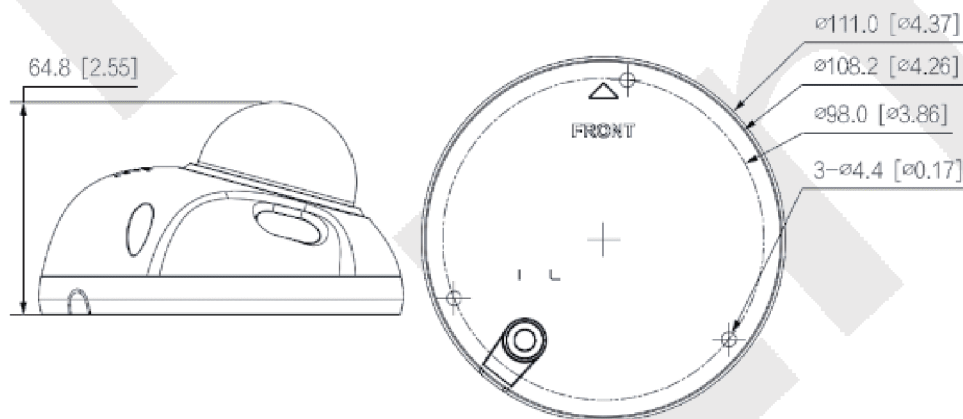

● 外形寸法図 (mm)