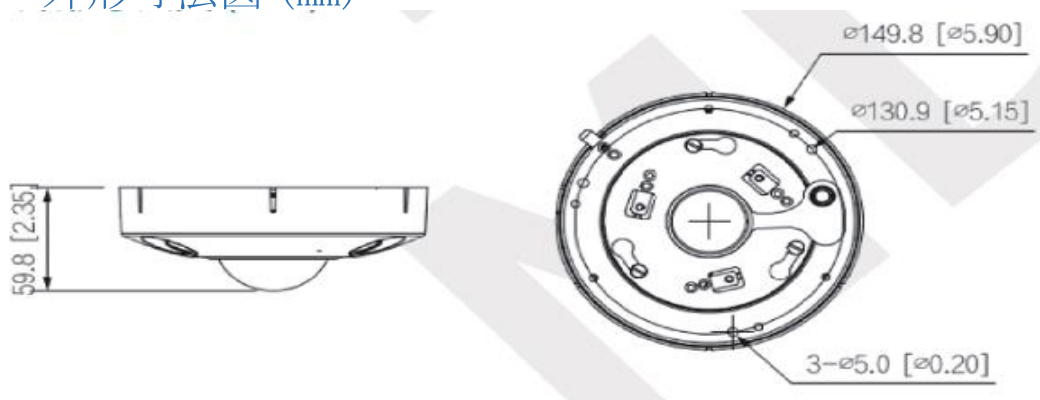

● 外形寸法図 (mm)

● 設置方法

● アクセサリ (オプション)

PFA100	PFA132-E	PFB300C	PFB302S

Junction Mount	Ceiling Mount	Wall Mount
PFA132-E	PFA100+PFB300C	PFA100+PFB302S