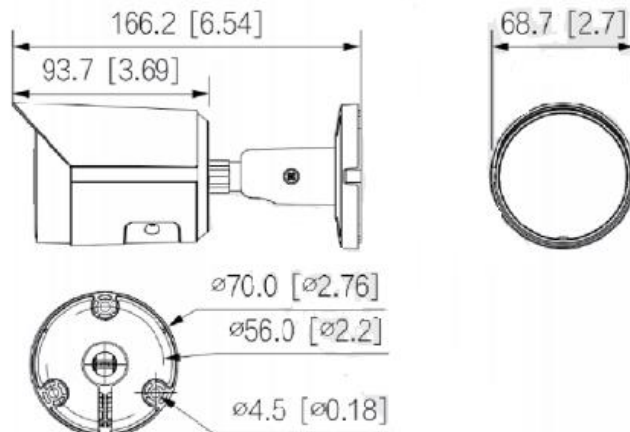

NETWORK CAMERA (ネットワークカメラ)

Lite Series

DH-IPC-HFW2231SN-S-S2

2メガピクセル IR LED搭載
屋外用防水
ネットワークバレット型カメラ

● 特長

- スターライトテクノロジー搭載
- 1/2.8" 2メガピクセル CMOS, 低照度, 高解像度
- H.265&H.264 デュアルストリームエンコード
- WDR, 3D NR, HLC, BLC
- IR LED 照射距離: 最大 30m
- 防水防塵性能 IP67
- MicroSD カード最大 256GB
- DC12V/1A, PoE, 対応

● アクセサリ (オプション)

● 設置方法

Wall Mount	Pole Mount
PFA134	PFA134+PFA152-E

● 外形寸法図 (mm)

NETWORK CAMERA (ネットワークカメラ)

Lite Series

DH-IPC-HFW2231SN-S-S2

技術仕様