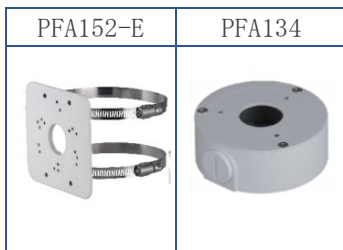

NETWORK CAMERA (ネットワークカメラ)

Lite Series

DH-IPC-HFW2231SN-S-S2

2メガピクセル IR LED搭載
屋外用防水
ネットワークバレット型カメラ

● 特長

- スターライトテクノロジー搭載
- 1/2.8" 2メガピクセル CMOS, 低照度, 高解像度
- H.265&H.264 デュアルストリームエンコード
- WDR, 3D NR, HLC, BLC
- IR LED 照射距離: 最大 30m
- 防水防塵性能 IP67
- MicroSD カード最大 256GB
- DC12V/1A, PoE, 対応

● アクセサリ (オプション)

● 設置方法

Wall Mount	Pole Mount
PFA134	PFA134+PFA152-E

● 外形寸法図 (mm)

NETWORK CAMERA (ネットワークカメラ)

Lite Series

DH-IPC-HFW2231SN-S-S2

技術仕様