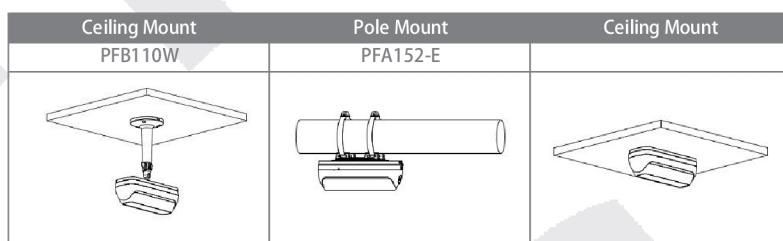

NETWORK CAMERA (ネットワークカメラ)

Wiz Mind

DH-IPC-HDW8341XN-BV-3D

3メガピクセルデュアルレンズ搭載
3次元ステレオビジョン屋外用防水
AIネットワークカメラ

● 特長

- 1/2.8" 3メガピクセルプログレッシブCMOS
- スターライトテクノロジー搭載
- H.265&H.264デュアルストリームエンコード
- IR LED照射距離：最大20m
- 防水性能IP67
- 耐衝撃性能IK10
- Micro SDカード最大256GB
- DC12V / 1A, PoE, ePoE対応
- 5つの状態分析：転倒検知, 滞留検知, 接近検知, 人数検知, 接触検知

● アクセサリ (オプション)

● 設置方法

● 外形寸法図 (mm)