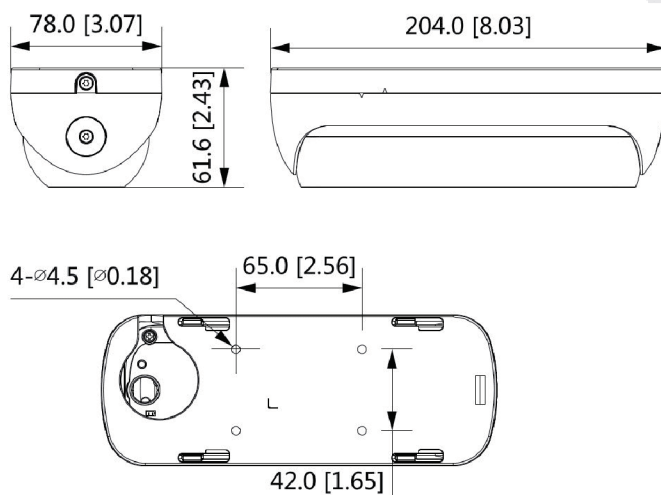

● アクセサリ (オプション)

● 設置方法

● 外形寸法図 (mm)

NETWORK CAMERA (ネットワークカメラ)

Wiz Mind

DH-IPC-HDW8341XN-BV-3D

● 技術仕様

型式	DH-IPC-HDW8341XN-BV-3D				ビデオ(続き)	
カメラ					スマートIR	対応
イメージセンサー	1/2.8" 3Mピクセル CMOS				霧除去	対応
有効画素数	2048(H) × 1536(V)				プライバシーマスク	オフ / オン (4エリア)
RAM / ROM	4GB / 2GB				オーディオ	
走査方式	プログレッシブ				ビルトインマイク	対応
電子シャッター速度	オート / マニュアル 1/3秒 ~ 1/100,000秒				圧縮方式	G.711a / G.711Mu / G.726 / AAC / G.723
最低被写体照度	0.005Lux / F1.6				ビルトインスピーカー	対応
SN比	56dB				アラーム	
IR LED最大照射距離	20m				アラームイベント	SDカード無し, SDカードフル, SDカードエラー, ネットワーク切断, IPアドレスコンフリクト, 不正アクセス, 動作検知, 改ざん検知, トリップワイヤー, 侵入検知, 移動検知, 放置検知, 置き忘れ検知, うろつき検知, 集合検知, 駐車検知, シーンチェンジ, オーディオ検知, 電圧検知, 外部アラーム, 顔検知, ビープルカウント, 転倒検知, 接近検知, 接触検知, 滞留検知
IR オン / オフ 制御	オート / マニュアル				ネットワーク	
IR 搭載個数	1個				イーサネット	RJ-45 (10 / 100Base-T)
パン / チルト / 回転 範囲	チルト : 0° ~ 70°				SDK / API	対応
レンズ					プロトコル	IPV4, IPV6, HTTP, HTTPS, TCP, UDP, ARP, RTP, RTSP, RTCP, RTMP, SMTP, FTP, SFTP, DHCP, DNS, QoS, UPnP, NTP, Multicast, ICMP, IGMP, SAMBA, PPPoE, 802.1x
レンズタイプ	固定				互換性	ONVIF(Profile S / Profile G / Profile T), CGI, Milestone, Genetec, P2P, RTMP
マウントタイプ	M12				最大ユーザーアクセス数	20ユーザー
焦点距離	2.8mm				エッジストレージ機能	FTP, SFTP, Mirco SD カード 256GB
開放F値	F1.6				Web ビューワー	IE9, IE11, Firefox, Chrome
視野角	水平 : 96°, 垂直 : 70°				マネージメント ソフトウェア	Smart PSS, DSS, NVR, IVSS
フォーカス制御	固定				対応スマートフォン	iOS, Android
近接撮影距離	0.7m				認証	
撮影距離の目安	レンズ	検知	観察	認識	識別	認証
	2.8mm	44.8m	17.9m	9m	4.5m	CE-LVD : EN62368-1, CE-EMC : Electromagnetic Compatibility Directive 2014/30/EU, FCC: 47 CFR FCC Part 15, Subpart B, UL/CUL : UL60950-1 CAN / CSA C22.2 No.60950-1-07
スマートイベント					ポート	
IVS	放置検知, 置き忘れ検知				RS485	1 (バンドレート 範囲 1200bps ~ 115200bps)
インテリジェンス機能					オーディオ入力	入力 × 2 (RCAポート)
境界保護	トリップワイヤー, 侵入検知, 移動検知, うろつき検知, 集合検知, 駐車検知				オーディオ出力	出力 × 1 (RCAポート)
顔認識	顔検出, 追跡, スナップショット, 強調, 露出 6種類の顔属性データを抽出(性別, 年齢, 眼鏡, 表情, マスク 髭) 顔検出し設定, 角度フィルター				アラーム入力	入力 × 2 (DC5V / 5mAまで)
行動分析	転倒検知, 接近検知, 人数検知, 滞留検知, 接触検知				アラーム出力	出力 × 2 (DC30V / 1000mA, DC50V / 500mAまで)
インテリジェント検索	スマートNVR, インテリジェント検索, イベント抽出				電源	
ビデオ					供給電圧	DC12V / 1A, PoE, ePoE
圧縮方式	H.265 / H.264 / H.264H / H.264B, MJPEG (サブストリーム)				消費電力	9.1W以下(DC12V), 10.6W以下(PoE)
スマートコーデック	H.265+ / H.264+				環境	
フレームレート	メインストリーム	3MP (1 ~ 30fps)			動作温度・湿度範囲	-40℃ ~ +60℃ / 95%RH以下 ※1
	サブストリーム	2nd : D1 (1 ~ 30fps), 3rd : 2MP (1 ~ 30fps) 4th : 2MP (1 ~ 30fps), 5th : D1 (1 ~ 30fps)			保存温度・湿度範囲	-40℃ ~ +60℃ / 95%RH以下
ストリーミング能力	5ストリーム				防水性能	IP67
解像度	3M (2048 × 1536) / 1080P (1920 × 1080) 720P (1280 × 720) / D1 (704 × 480) CIF (352 × 240) / VGA (640 × 480)				耐衝撃性能	IK10
ビットレート制御	CBR / VBR				構造	
ビットレート	H.264 : 3K ~ 17664Kbps, H.265 : 3K ~ 17664Kbps				筐体材質	金属
Day / Night	オート (ICR) / カラー / 白黒				外形寸法	204.0mm × 78.0mm × 61.5mm
BLC モード	BLC / HLC / DWDR				重量 / 総重量	0.81kg / 1.19kg
ホワイト バランス	オート / ナチュラル / 街灯 / 屋外 / マニュアル / カスタム					
ゲインコントロール	オート / マニュアル					
ノイズリダクション	3D DNR					
動き検出	オフ / オン (4ゾーン, 長方形)					
注目画像領域	対応 (4ゾーン)					