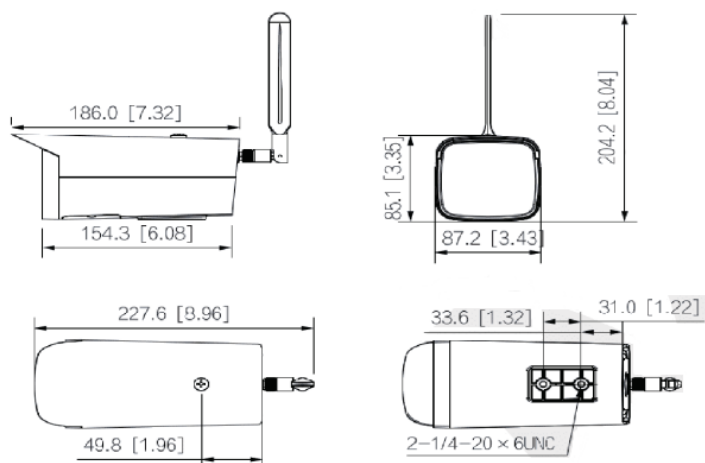

## ● 特長

- H.265 コーデック,高圧縮率,超低ビットレート
- IRLED 最大照射距離: 50m
- アラーム 2 入力/2 出力,オーディオ 1 入力/1 出力,RS 485
- Micro SD カード最大 256G
- DC12V/1A,防水防塵性能: IP 67
- Micro SIM に対応

## ● 外形寸法図 (mm)