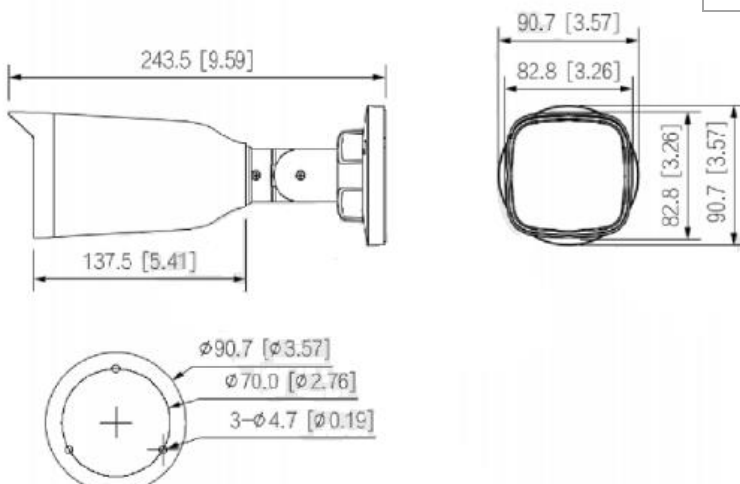

HDCVI CAMERA (HDCVI カメラ)

Lite Series

DH-HAC-HFW1231RN-Z-A

2メガピクセル スターライト IR LED 搭載
屋外用防水 HDCVI バレット型カメラ

● 特長

- スターライトテクノロジー搭載
- 最大 30fps@1080P
- 130 dB trueWDR, 3DNR
- 2.7~12mm 電動レンズ
- HD-CVI/AHD/HD-TVI/アナログ出力の切替可能 (OSD メニュー/PFM820)
- 画像最適化
- ビルトインマイク搭載
- IR LED 照射距離: 最大 80m、スマート IR
- 防水防塵性能 IP67
- DC12V/1A

● アクセサリ (オプション)

● 設置方法

Wall Mount	Pole Mount
PFA130-E 	PFA130-E+PFA152-E
Ceiling Mount	
直接設置 	

● 外形寸法図 (mm)

※製品の仕様、外観は改良のため予告なく変更する場合があります

HDCVI CAMERA (HDCVI カメラ)

Lite Series

DH-HAC-HFW1231RN-Z-A

● 技術仕様

型式	DH-HAC-HFW1231RN-Z-A				
カメラ	ビデオ(続き)				
イメージセンサー	1/2.8" CMOS	ホワイトバランス	オート/エリアホワイトバランス		
有効画素数	1920(H)×1080(V), 2MP	ゲインコントロール	オート/マニュアル		
走査方式	プログレッシブ	ノイズリダクション	3DNR		
電子シャッタースピード	1/30 秒~1/100,000 秒	スマート IR	対応		
最低被写体照度	0.002Lux / F1.5, 30IRE, IR オン : 0Lux	ミラー	対応		
S / N 比	65dB 以上	ブライバシーマスク	オフ/オン (8 エリア, 長方形)		
IR LED 最大照射距離	80m	認証			
IR オン / オフ制御	オート	認証	CE(EN55032):2015, EN61000-3-2:2014, EN61000-3-3:2013, EN55024:2010+A1:2015, EN55035:2017, EN50130-4:2011+A1:2014, EN62368-1:2014+A11:2017), FCC(CFR47FCCPart15subpartB, ANSIC63.4-2014), UL(UL60950-1+CAN/CSAC22.2No.60590-1)		
IR LED 搭載数	4 個				
パン / チルト / 回転 範囲	パン : 0° ~ 360°, チルト : 0° ~ 90°, 回転 : 0° ~ 360°				
レンズ					
レンズタイプ	電動(オートフォーカス対応) / 固定アイリス	ポート			
マウントタイプ	Φ14	ビデオ出力	CVI/TVI/AHD/CVBS 出力に切替可能 (BNC ボート×1) ※1		
焦点距離	2.7mm~12mm	オーディオ	ビルトインマイク×1		
最大口径	F1.5	電源			
視野角	水平 : 102° ~ 33°, 垂直 : 53° ~ 19°	供給電圧	DC12V±30%/1A		
近接撮影距離	500mm	消費電力	最大 9.4W (DC12V, IR オン)		
撮影距離の目安					
	検知	観察	認識	識別	環境
ワイド	47.6m	19.0m	9.5m	4.8m	動作温度・湿度範囲
テレ	132.1m	52.9m	26.4m	13.2m	-30°C~+60°C/95%RH 以下※2
					保存温度・湿度範囲
					-30°C~+60°C/95%RH 以下
ビデオ					防水防塵性能
フレームレート	CVI:1080P@30fps, AHD:1080P@30fps, TVI:1080P@30fps, CVBS:960H 960×480H				IP67
					構造
Day/Night	オート (ICR)				筐体材質
解像度	1080P (1920×1080), 960H (960×480)				金属
逆光補正	BLC/WDR (130 dB)/HLC				外形寸法
					209.6mm×90.4mm×90.4mm
					重量
					0.55 kg
					総重量
					0.76 kg