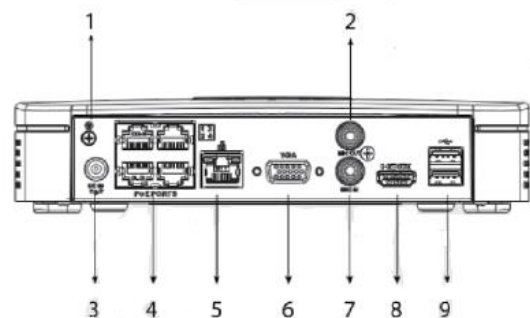

### ● 特長

- 新 GUI(4.0)搭載
- 最大 4 チャンネル IP カメラ接続
- SmartH.265+/H.265/SmartH.264+/H.264 映像圧縮方式
- 最大入力帯域 80Mbps
- 最大 8M ピクセル解像度でプレビュー&再生
- HDMI/VGA の同時ビデオ出力
- IPCUPnP 対応
- 4PoE ポート搭載
- カメラの AI 機能をサポート

### ● 外形寸法図 (mm)

### ● システム構成

- |   |                         |   |                          |
|---|-------------------------|---|--------------------------|
| 1 | Ground                  | 2 | AUDIO OUT, RCA Connector |
| 3 | Power Input             | 4 | PoE Ports                |
| 5 | Network Port            | 6 | VGA Port                 |
| 7 | AUDIO IN, RCA Connector | 8 | HDMI Port                |
| 9 | USB Ports               |   |                          |