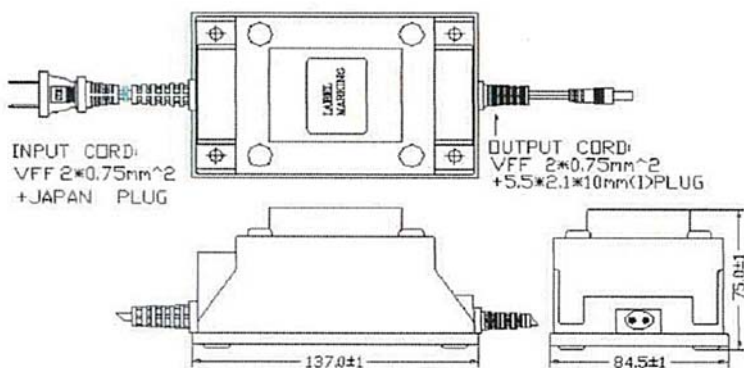

● 外形寸法図 (mm)

お問い合わせ

大阪府防犯設備士協会会員
神奈川県防犯セキュリティ協会会員
三星ダイヤモンド工業株式会社

イメージングテクノロジー事業部

〒566-0034

大阪府摂津市香露園 32-12

TEL : 072-648-7526 / FAX : 072-648-7582

e-mail : sales_it@mitsuboshi-dia.co.jp

URL: <http://www.mitsuboshidiamond.com>

東日本営業所 / テクニカルセンター / デモルーム

〒222-0033

神奈川県横浜市港北区新横浜 2-3-4 クレシエンドビル 7階

TEL : 045-548-4731 / FAX : 045-548-4732

※製品の仕様、外観は改良のため予告なく変更する場合があります

MDI Imaging
Technology