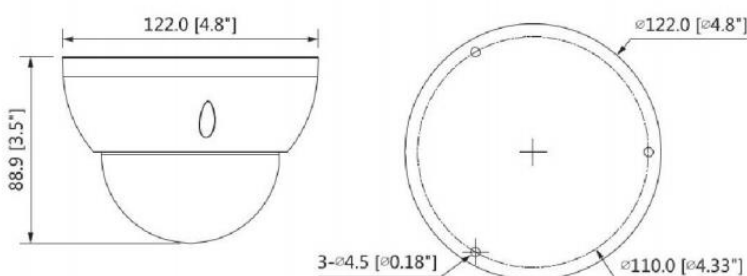

HDCVI CAMERA (HDCVI カメラ)

Lite Series

DH-HAC-HDBW1230RN-Z

2メガピクセル 1080P スターライト
IR LED 搭載 屋外用防水
HDCVI ドーム型カメラ

● 特長

- スターライトテクノロジー搭載
- 最大 30fps@1080P
- HD-CVI/AHD/HD-TVI/アナログ出力の切替え可能 (OSD メニュー/PFM820)
- 2.7mm~12mm 電動レンズ
- IR LED 照射距離：最大 30m、スマート IR
- IP67, IK10, DC12V

● 外形寸法図 (mm)

※製品の仕様、外観は改良のため予告なく変更する場合があります

HDCVI CAMERA (HDCVI カメラ)

Lite Series

DH-HAC-HDBW1230RN-Z

● 技術仕様

型式	DH-HAC-HDBW1230RN-Z				ビデオ(続き)	
カメラ					ビデオ出力	1チャンネル BNC 高精細ビデオ出力, CVBS ビデオ出力 (切り替え可能)
イメージセンサー	1/2.8" CMOS					
有効画素数	1920(H)×1080(V), 2メガピクセル					
走査方式	プログレッシブ				Day / Night	オート (ICR) / マニュアル
電子シャッタースピード	1/30 秒~1/100,000 秒				OSD メニュー	多言語仕様
最低被写体照度	0.005Lux / F1.8, 30IRE, IR オン : 0Lux				逆光補正	BLC / HLC / DWDR
S / N 比	65dB 以上				WDR	DWDR
IR LED 最大照射距離	30m				ゲイン コントロール	AGC
IR オン / オフ制御	オート / マニュアル				ノイズ リダクション	2D
IR LED 搭載数	2 個				ホワイトバランス	オート / マニュアル
レンズ					スマート IR	オート / マニュアル
レンズタイプ	電動レンズ / 固定アイリス				認証	
マウントタイプ	ボードイン				認証	CE : EN55032 / EN55024 / EN50130-4 FCC : CFR47 FCC Part 15 subpartB, ANSI C63.4-2014 UL : UL60950-1+CAN / CSA C22.2 No. 60950-1
焦点距離	2.7mm~12mm					
最大口径	F1.8					
視野角	水平 : 101.7° ~ 32.3°				インターフェース	
フォーカスコントロール	電動バリフォーカル				オーディオ	非対応
近接撮影距離	200mm, 7.87"				電源	
撮影距離の目安					供給電圧	DC12V±30%
	検知	観察	認識	識別	消費電力	最大 6.7W (DC12V, IR オン)
レンズ	25px/m	63px/m	125px/m	250px/m	環境	
ワイド	47m	19m	9m	5m	動作温度・湿度範囲	-30°C~+60°C / 90% RH 以下 (起動は-30°C以上で行う必要があります)
テレ	137m	55m	27m	14m	保存温度・湿度範囲	-30°C~+60°C / 90% RH 以下
パン / チルト / 回転					防水防塵性能	IP67/IK10
パン / チルト / 回転 範囲	パン : 0° ~ 355° , チルト : 0° ~ 75° , 回転 : 0° ~ 355°				構造	
ビデオ					筐体材質	アルミニウム
映像出力方式	HD-CVI/AHD/HD-TVI/ アナログ出力に切替可能*1				外形寸法	Φ122mm×88.9mm
解像度	1080P (1920×1080)				重量	0.44kg
フレームレート	30fps@1080P, 30 / 60fps@720P				総重量	0.59kg