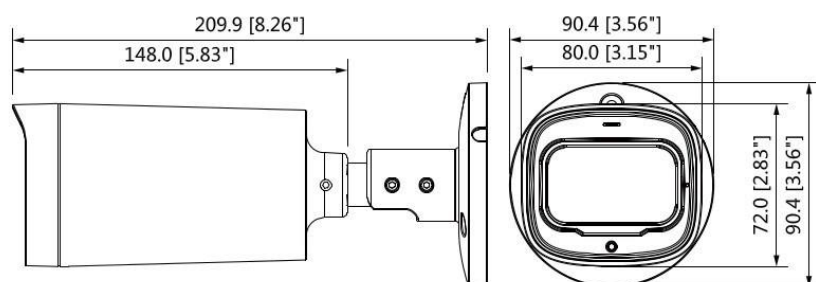

● 外形寸法図 (mm)

※製品の仕様、外観は改良のため予告なく変更する場合があります