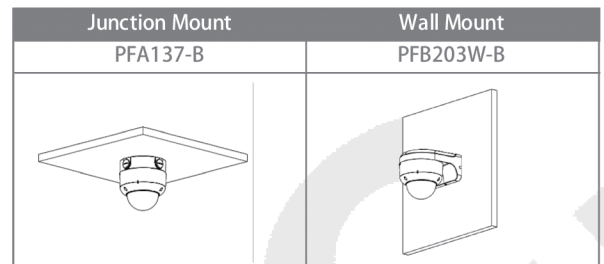

HDCVI CAMERA (HDCVI カメラ)

POC Series

DH-HAC-HDBW2241RAN-Z-A-POC-B

2メガピクセル POC 対応 ドーム型 CVI カメラ

● 特長

- スターライトテクノロジー搭載
- 2.7mm ~ 13.5mm 電動レンズ
- IR LED 最大照射距離：60m スマート IR 機能搭載
- ビルトインマイク搭載
- 防水防塵 / 耐衝撃性能 IP67 / IK10, POC(CVI のみ), DC12V / 1A

● アクセサリ (オプション)

● 設置方法

● 外形寸法図 (mm)