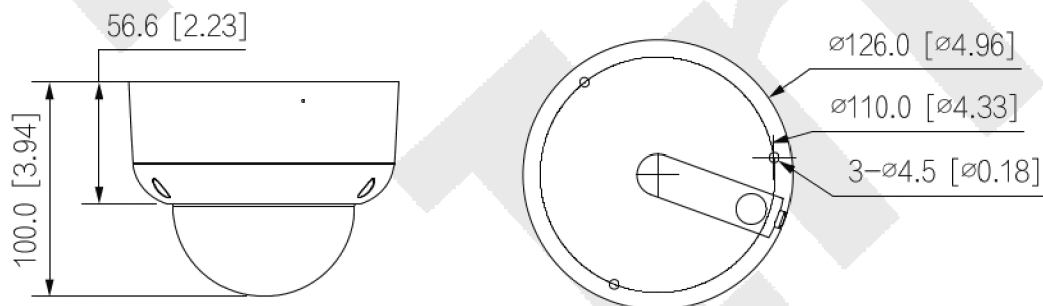

### ● 特長

- スターライトテクノロジー搭載
- 2.7mm ~ 13.5mm 電動レンズ
- IR LED 最大照射距離：60m スマート IR 機能搭載
- ビルトインマイク搭載
- 防水防塵 / 耐衝撃性能 IP67 / IK10, POC(CVI のみ), DC12V / 1A

### ● 外形寸法図 (mm)