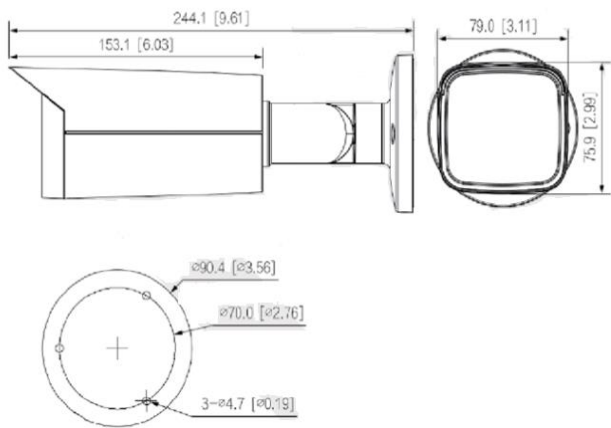

HDCVI CAMERA (HDCVI カメラ)

Lite Series

DH-HAC-HFW1239TUN-Z-A-LED

2メガピクセル フルカラー
屋外防水 HDCVI バレット型カメラ

● 特長

- フルカラースターライトテクノロジー搭載
- 自動画像最適化機能, 130 dB true WDR, 3DNR
- ビルトインマイク搭載
- LED 照射距離：最大 60m
- 防水防塵性能 IP67
- DC12V/1A

● アクセサリ (オプション)

● 設置方法

Ceiling Mount	Pole Mount
直接設置	PFA130-E + PFA152-E
Junction Mount	
PFA135	

● 外形寸法図 (mm)

※製品の仕様、外観は改良のため予告なく変更する場合があります

HDCVI CAMERA (HDCVI カメラ)

Lite-Series

DH-HAC-HFW1239TUN-Z-A-LED

● 技術仕様

型式	DH-HAC-HFW1239TUN-Z-A-LED					
カメラ	ビデオ(続き)					
イメージセンサー	1/2.8" CMOS	逆光補正	BLC/WDR(130dB)/HLC			
有効画素数	1920(H)×1080(V), 2Mピクセル	ホワイトバランス	オート/エリアホワイトバランス			
走査方式	プログレッシブ	ゲインコントロール	オート / マニュアル			
電子シャッタースピード	1/30秒 ~ 1/100,000秒	ノイズリダクション	3DNR			
最低被写体照度	0.001Lux / F1.2, 30IRE, IRオン: 0Lux	スマートライト	対応			
S/N比	65dB以上	ミラー	オフ/オン			
LED最大照射距離	60m	ブライパシーマスク	オフ/オン (8エリア, 長方形)			
LEDオン/オフ制御	オート / マニュアル	認証				
LED搭載数	4個	認証	CE(EN55032, EN55024, EN50130-4), FCC(CFR47FCCPart15subpartB, ANSIC63.4-2014) UL(UL600950-1+CAN/CSAC22.2No60950-1)			
パン/チルト/回転範囲	パン: 0° ~ 360°, チルト: 0° ~ 90°, 回転: 0° ~ 360°					
レンズ	ポート					
レンズタイプ	電動(オートフォーカス対応) / 固定アイリス	ビデオ出力	CVI/TVI/AHD/CVBS出力に切替可能(BNCポート×1)※1			
マウントタイプ	Φ16	オーディオ入力	ビルトインマイク×1			
焦点距離	2.7mm ~ 13.5mm	電源				
最大口径	F1.2	供給電圧	DC12V±30%/1A			
視野角	水平: 107° ~ 34°, 垂直: 56° ~ 19°	消費電力	最大 10.2W(DC12V, LEDオン)			
フォーカスコントロール	オート / マニュアル	環境				
近接撮影距離	1.5m	動作温度・湿度範囲	-30°C~+60°C/95%RH以下※2			
撮影距離の目安		保存温度・湿度範囲	-30°C~+60°C/95%RH以下			
	検知	観察	認識	識別	防水防塵性能	IP67
ワイド	44.9m	17.9m	8.9m	4.5m	構造	
テレ	128.6m	51.4m	25.7m	12.8m		
ビデオ	筐体材質				金属	
フレームレート	CVI:1080P@30fps, AHD:1080P@30fps TVI:1080P@30fps, CVBS:960×480H				外形寸法	244.1mm × 90.4mm × 90.4mm
解像度	1080P(1920×1080), 960H(960×480)				重量	0.79kg
					総重量	1.07kg