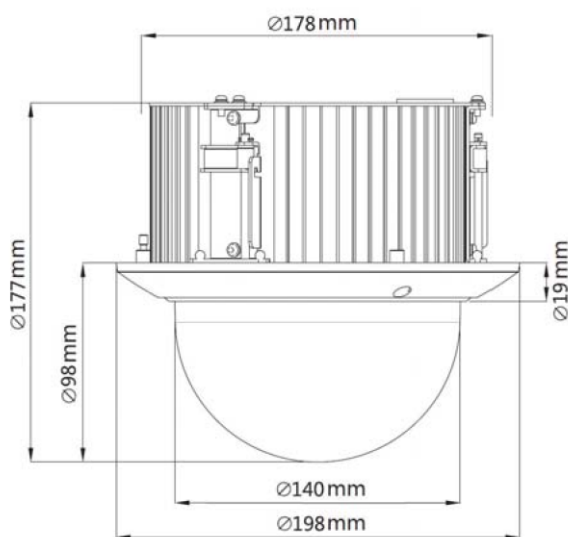

HDCVI CAMERA (HDCVI カメラ)

Pro Series

DH-SD52C225IN-HC

2メガピクセル スターライト
25倍 PTZ HDCVI ドーム型カメラ

● 特長

- スターライト テクノロジー搭載
- 1/2.8" 2メガピクセル STARVIS™ CMOS
- 光学 25倍 ズームレンズ搭載
- 120dB True WDR, 3D DNR
- 最大 30fps@1080P, 30/60fps@720P
- IK10

● 外形寸法図

※製品の仕様、外観は改良のため予告なく変更する場合があります

HDCVI CAMERA (HDCVI カメラ)

Pro Series

DH-SD52C225IN-HC

●技術仕様

型式	DH-SD52C225IN-HC				
カメラ	撮影距離の目安 (*注)				
イメージセンサー	1/2.8" STARVIS™ CMOS	検知	観察	認識	識別
有効画素数	1920(H) × 1080(V), 2メガピクセル	1613m	646m	323m	161m
走査方式	プログレッシブ	パンチルトズーム (PTZ)			
電子シャッタースピード	PAL : 1/3 秒 ~ 1/30,000 秒 NTSC : 1/4 秒 ~ 1/30,000 秒	旋回範囲	パン : 0° ~ 360° エンドレス旋回 チルト : 0° ~ 90° オート, フリップ : 180°		
最低被写体照度	カラー : 0.005Lux@F1.6 白黒 : 0.0005Lux@F1.6	手動操作スピード	パン : 0.1° ~ 350° / 秒 チルト : 0.1° ~ 250° / 秒		
S / N 比	55dB 以上	プリセットスピード	パン : 500° / 秒 チルト : 500° / 秒		
IR LED 最大照射距離	非対応	プリセット数	300		
IR on / off 制御	非対応	PTZ モード	5 パターン, 8 ツアー, オートパン, オートスキャン		
IR LED 搭載数	非対応	スピードの設定	人物に合わせたビント / 速度の適応制御		
レンズ		電源起動動作	停電前の PTZ とレンズの状態に自動復元		
焦点距離	4.8mm ~ 120mm	無操作時の動作	一定時間 無動作の場合、動作 (プリセット / スキャン / ツアー / パターン) を設定可能		
最大口径	F 1.6 ~ F 4.4	プロトコル	DH-SD, Pelco-P/D (自動識別)		
視野角	水平 : 59.2° ~ 2.4°	インターフェース			
光学ズーム	25 倍	ビデオ入力	1 入力		
フォーカスコントロール	オート / マニュアル	オーディオ入力	1 入力		
フォーカス範囲	100mm ~ 1000mm	RS485	1 ポート		
認証		アラーム	2 入力 / 1 出力		
認証	CE (EN55032 / EN55024 / EN50130-4) FCC (Part15 subpartB, ANSI C63.4- 2014) UL (UL60950-1+CAN / CSA C22.2, No. 60950-1)	電源			
ビデオ		電源	AC 24V / 1.5A (±10%)		
解像度	1080P (1920×1080), 720P (1280×720)	消費電力	13 W		
フレームレート	30fps@1080P, 30/60fps@720P	環境			
ビデオ出力	1 チャンネル BNC HDCVI 高精細ビデオ出力, CVBS 標準画質ビデオ出力 (切替可)	動作温度・湿度範囲	-30°C ~ +60°C / 90%以下		
Day / Night	オート (ICR) / カラー / 白黒	防水防塵性能	非対応		
OSD メニュー	対応	耐衝撃性能	IK 10		
逆光補正	BLC / HLC / WDR (120dB)	構造			
ホワイトバランス	オート / ATW / 室内 / 室外 / マニュアル	筐体材質	金属		
ゲインコントロール	オート / マニュアル	外形寸法	Φ198mm × 177mm		
ノイズリダクション	Ultra DNR (2D / 3D)	重量	2.2kg		
デジタルズーム	16 倍	総重量	3.7kg		
フリップ	180°				
プライバシーマスク	24 エリア				