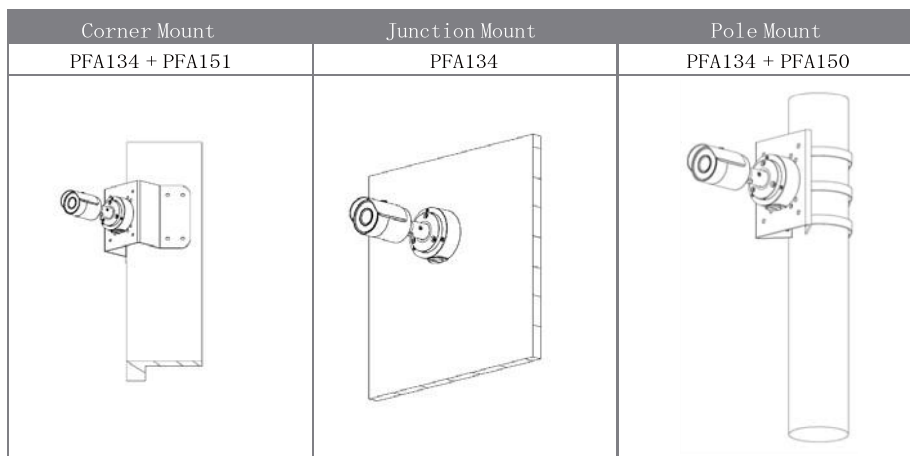

## DH-HAC-HFW1000SN-0280B

1 メガピクセル 720P

IR LED 搭載 防水 バレット型カメラ

### ● 外形寸法図 (mm)

※製品の仕様、外観は改良のため予告なく変更する場合があります