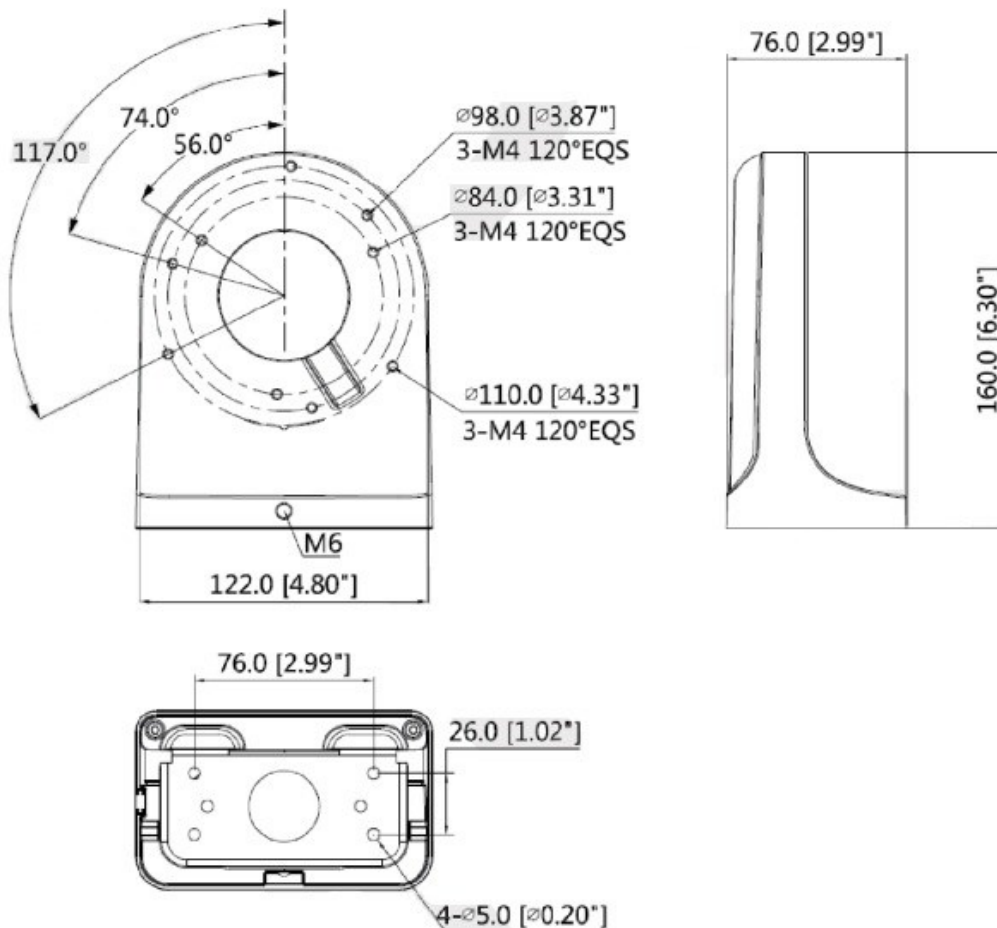

Camera Mount Series

PFB203W-B

壁付けブラケット

●特長

- 素材：アルミニウム&SECC
- 壁付けブラケット
- 一体化したデザイン

型式	PFB203W-B
一般仕様	
素材	アルミニウム&SECC
外形寸法	160mm×122mm×76mm
動作温度	-40℃～+60℃
湿度	0～90%RH
軸受け荷重	1.0 kg
重量	500 g
カラー	ブラック

Accessories

(アクセサリ)

Camera Mount Series

PFB203W-B

● 外形寸法図(mm)

● システム構成

※製品の仕様、外観は改良のため予告なく変更する場合があります