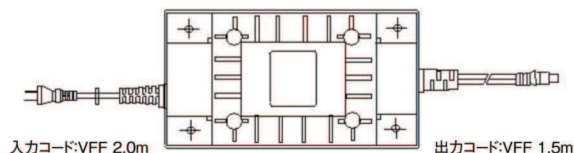

● 外形寸法図 (mm)

お問い合わせ

dahua 製
TECHNOLOGY

防犯カメラ取扱専門店
張り込み本舗

WEB <https://dahua-shop.jp>

TEL 0120-46-1101

MAIL info@dahua-shop.jp

※製品の仕様、外観は予告なく変更する場合があります。