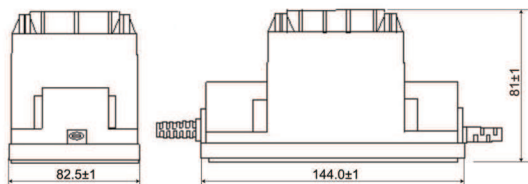

● 外形寸法図 (mm)

お問い合わせ

dahua 製
TECHNOLOGY

防犯カメラ取扱専門店
張り込み本舗

WEB <https://dahua-shop.jp>

TEL 0120-46-1101

MAIL info@dahua-shop.jp

※製品の仕様、外観は予告なく変更する場合があります。