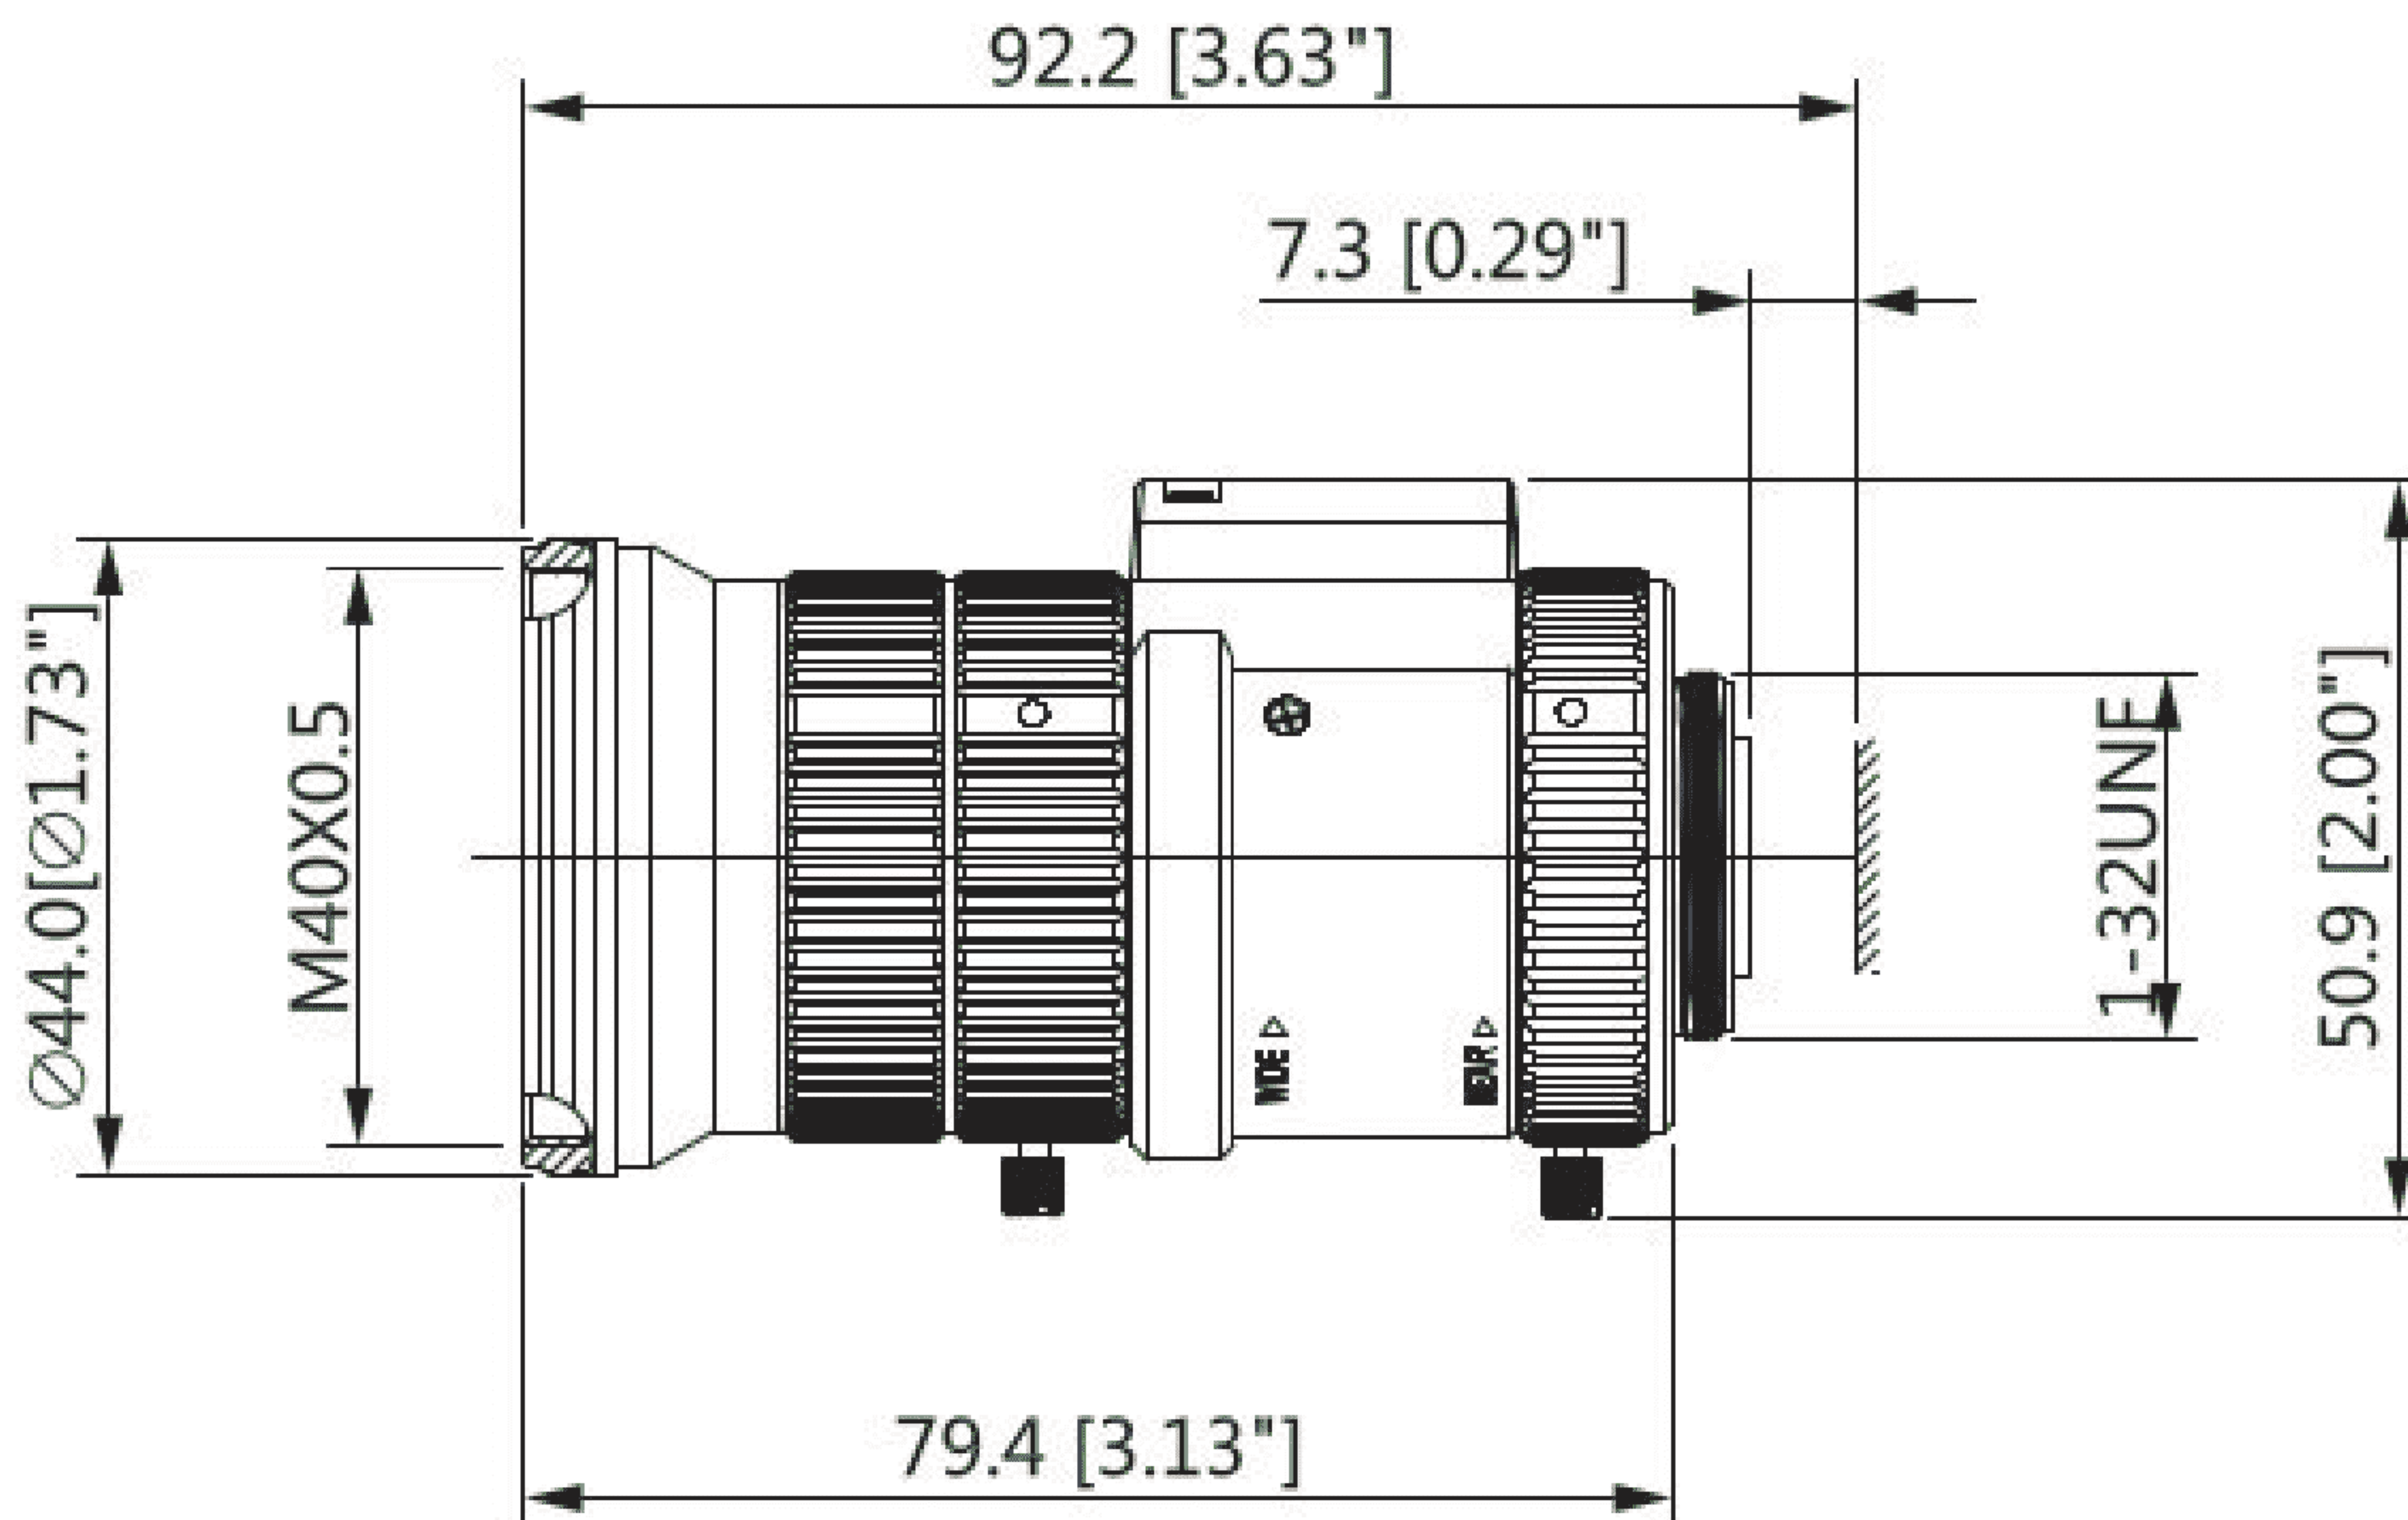

Accessories

(アクセサリ)

Vari-focal Lens

DH-PFL0550-E6D

6メガピクセル 5-50mm レンズ

● 技術仕様

型式	DH-PFL0550-E6D	
一般仕様		
イメージフォーマット	1/2.7"	
焦点距離	5 - 50mm	
レンズピクセル	6メガピクセル	
最大口径	F1.6	
視野角	1/2.7"	W: 65.7° (D) × 49.6° (H) × 36.9° (V) ~ T: 5.2° (D) × 7° (H) × 5.2° (V)
	1/2.9"	W: 58.1° (D) × 47° (H) × 33.2° (V) ~ T: 8.1° (D) × 6.6° (H) × 4.7° (V)
	1/4"	W: 42° (D) × 33° (H) × 25° (V) ~ T: 5.9° (D) × 4.7° (H) × 3.6° (V)
最短撮影距離(M.O.D.)	0.5m	
IR補正	あり	
レンズコントロール	フォーカス	マニュアル
	ズーム	マニュアル
	アイリス	DCアイリス
マウント	CS	
寸法	Ø44 × 85.7mm	
重量	200g	
動作温度・湿度範囲	-30°C ~ +70°C / 90%RH以下	
認証		
認証	フォーカス	CE (EN55032, EN55024, EN50130-4)
	ズーム	FCC (47 CFR Part 15 Subpart B)

Accessories

(アクセサリ)

Vari-focal Lens

DH-PFL0550-E6D

● 外形寸法図 (mm)

お問い合わせ

※製品の仕様、外観は改良のため予告なく変更する場合があります

Copyright © 2020-2023 MDI MITSUBOSHI DIAMOND INDUSTRIAL CO., LTD. All Rights Reserved.